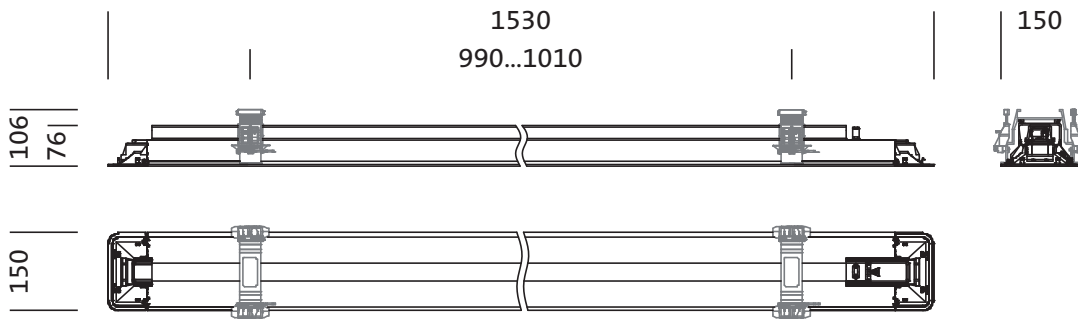

### Elektrisk tilkobling

- Tilkobling: klemme, 5-polet
- Nominell spenning: 230V, 230..240V, 50Hz, AC

### Dimensjoner, Vekt

- Lengde: 1530mm
- Bredde: 150mm
- Høyde: 76mm
- Innfellingsdybde: 106mm
- Vekt: 4,3kg

Bestillingsnummer: 5MT117D03WD | GTIN (EAN): 4058352219188

**Mål:**

Bestillingsnummer: 5MT117D03WD | GTIN (EAN): 4058352219188