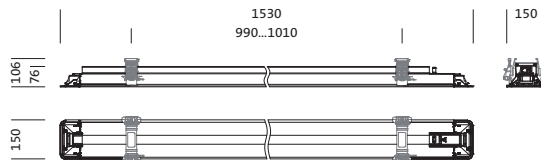

Bestillingsnummer: 5MT117D03WD | GTIN (EAN): 4058352219188

Produktbeskrivelse:

Taris® 21, kontorarmatur, primær avblending med mikroraster, primært lystekn. deksel: aksiallinse, fra PMMA, strukturert, BAP65 ($L \leq 1500 \text{cd/m}^2$), lysutstråling: direkte spredende, primær lyskarakteristikk: symmetrisk, monteringsstype: innfelling, LED, anslått lysfluks: 5.700lm, lysutbytte: 159lm/W, lysfarge: 830, fargetemperatur: 3000K, forkoblingsenhet: HF-DALI, med klemme, 5-polet, strømtilkobling: 230V, AC, 50Hz, anslått effekt: 36W, armaturhus, armaturhus, fra plast, hvit, lengde: 1.530mm, bredde: 150mm, høyde: 76mm, innfellingsdybde: 106mm, kapslingsgrad (totalt): IP20, beskyttelsesklasse (totalt): VK I (vernejording), kontrolltegn: CE, ENEC, VDE, vernemerking: F, slagfasthet: IK02, tillatt driftsomgivelsestemperatur: 0..+35°C, norm: EN 50419, pakningsenhet: 1 stykk

Bestykning: LED
Vekt (kg): 4,3
GTIN (EAN): 4058352219188