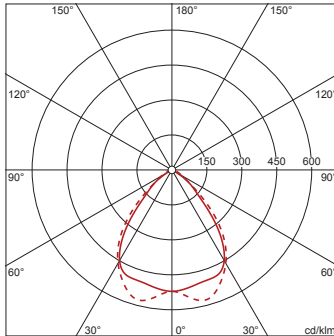

Bestillingsnummer: 5MT117D03WD | GTIN (EAN): 4058352219188

Planleggingsdata:

5MT117D03WD: 1x LED

4058352219188

5MT117D03WD

LED 3000 K | CRI $\geq$ 80 ϕ_{N} 5700 lm

ϕ_{d} 100% ϕ_{r} 0%

Luminans (cd/m²)

	C 0/180	C 90/270
L₈₀	1186	1761
L₇₀	1302	2562
L₆₅	1279	2869

UGR 17,5 18,7

X 4H Y 8H ρ 70/50/20 S 0,25H