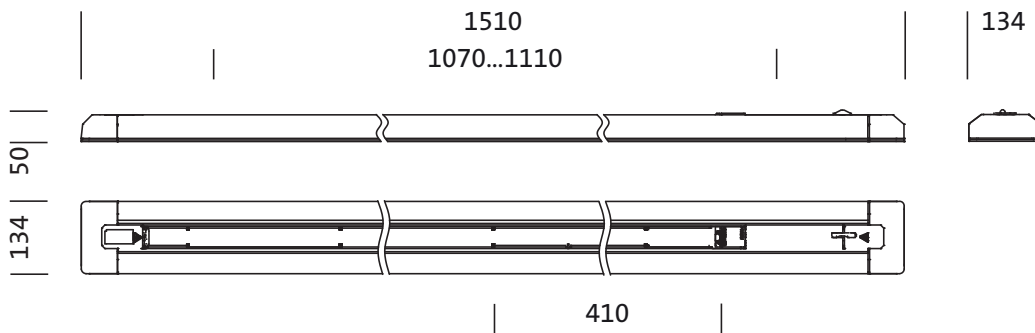

Bestillingsnummer: 5MT217703WD | GTIN (EAN): 4058352219201

Mål: