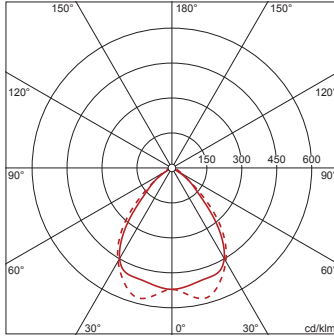

ϕ_{d} 100% ϕ_{r} 0%

Luminans (cd/m²)

	C 0/180	C 90/270
L ₈₀	1186	1761
L ₇₀	1302	2562
L ₆₅	1279	2869

UGR 17,5 18,7

X 4H Y 8H ρ 70/50/20 S 0,25H

Det er obligatorisk at monteringsanvisningene må følges når du planlegger og installerer den elektriske installasjonen (finner du på www.siteco.com)