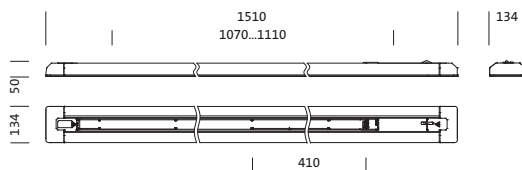

Bestillingsnummer: 5MT217703WD | GTIN (EAN): 4058352219201

Produktbeskrivelse:

Taris® 21, kontorarmatur, primær avblending med mikroraster, primært lystekn. deksel: aksiallinse, fra PMMA, strukturert, BAP65 ($L \leq 1500 \text{cd/m}^2$), lysutstråling: direkte spredende, primær lyskarakteristikk: symmetrisk, monteringsstype: utenpåliggende, LED, anslått lysfluks: 5.700lm, lysutbytte: 154lm/W, lysfarge: 830, fargetemperatur: 3000K, forkoblingsenhet: HF, med klemme, 5-polet, strømtilkobling: 230V, AC, 50Hz, anslått effekt: 37W, armaturhus, armaturhus, fra plast, trafikkhvit (RAL 9016), lengde: 1.510mm, bredde: 134mm, høyde: 50mm, kapslingsgrad (totalt): IP20, beskyttelsesklasse (totalt): VK I (vernejording), kontrolltegn: CE, ENEC, VDE, vernemerking: F, slagfasthet: IK02, tillatt driftsomgivelsestemperatur: 0..+35°C, norm: EN 50419, pakningsenhet: 1 stykk

Bestykning: LED
Vekt (kg): 4,1
GTIN (EAN): 4058352219201