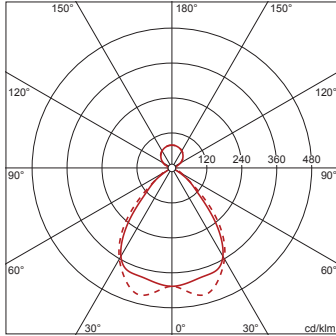

Elektrisk tilkobling

- Tilkobling: klemme, 5-polet
- Nominell spenning: 230V, 230..240V, 50Hz, AC

Dimensjoner, Vekt

- Lengde: 1230mm
- Bredde: 134mm
- Høyde: 50mm
- Vekt: 4,2kg

Levetid

- Anslått levetid: 50000 t (L80/B50) ved OT = 25°C

ϕ_{d} 78% ϕ_{t} 22%

Luminans (cd/m²)

	C 0/180	C 90/270
L ₈₀	1141	1693
L ₇₀	1252	2464
L ₆₅	1230	2759

UGR 15,7 16,8

X 4H Y 8H ρ 70/50/20 S 0,25H