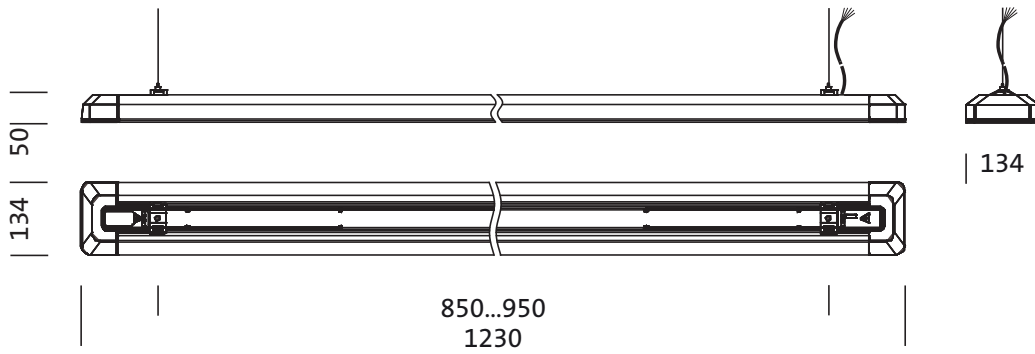

Bestillingsnummer: 5MT316D03WD | GTIN (EAN): 4058352219119

Mål: