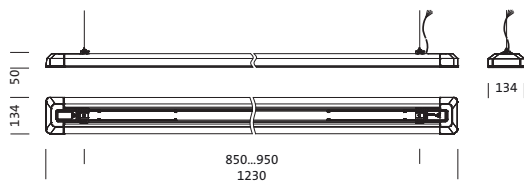

Bestillingsnummer: 5MT316D03WD | GTIN (EAN): 4058352219119

Produktbeskrivelse:

Taris® 21, kontorarmatur, primær avblending med mikroraster, primært lystekn. deksel: aksiallinse, fra PMMA, strukturert, BAP65 ($L \leq 1500 \text{cd/m}^2$), lysutstråling: direkte/indirekte spredende, primær lyskarakteristikk: symmetrisk, monteringsstype: nedhengt montering, LED, anslått lysfluks: 5.700lm, lysutbytte: 158lm/W, lysfarge: 830, fargetemperatur: 3000K, forkoblingsenhet: HF-DALI, med klemme, 5-polet, strømtilkobling: 230V, AC, 50Hz, anslått effekt: 36W, armaturhus, armaturhus, fra plast, hvit, lengde: 1.230mm, bredde: 134mm, høyde: 50mm, kapslingsgrad (totalt): IP20, beskyttelsesklasse (totalt): VK I (vernejording), kontrolltegn: CE, vernemerking: F, slagfasthet: IK02, tillatt driftsomgivelsestemperatur: 0..+35°C, norm: EN 50419, pakningsenhet: 1 stykk

IP 20

Bestykning: LED
Vekt (kg): 4,2
GTIN (EAN): 4058352219119