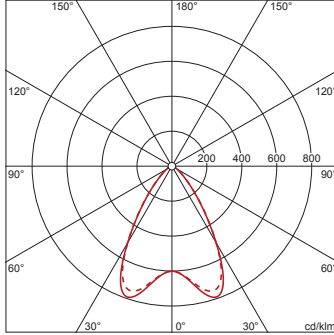

Bestillingsnummer: 5MZ212D03WA | GTIN (EAN): 4058352066362

Planleggingsdata:

5MZ212D03WA: 1x LED
3000K / CRI $\geq$ 80

4058352066362

5MZ212D03WA

LED 3000K / CRI $\geq$ 80

ϕ_N 4390 lm

$\phi_{\downarrow}$ 100% $\phi_{\uparrow}$ 0%

Luminans (cd/m²)

	C 0/180	C 90/270
L₈₀	1787	1825
L₇₀	2263	2298
L₆₅	2465	2594

UGR 16,9 17,1

X 4H Y 8H ρ 70/50/20 S 0,25H

Det er obligatorisk at monteringsanvisningene må følges når du planlegger og installerer den elektriske installasjonen (finner du på www.siteco.com)

Toleranser relatert til termiske, elektriske og fotometriske data i henhold til IEC 62722

Versjon 09.04.2025 – Med forbehold om endringer og feil – Påse at du alltid bruker siste versjon –