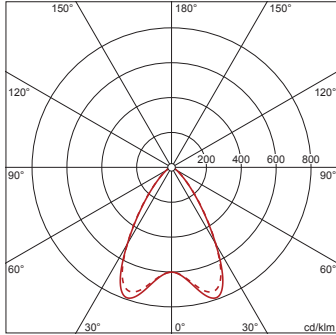

Scriptus® 11, kontorarmatur, primært lystekn. deksel: linser, BAP65 ($L \leq 3000 \text{cd/m}^2$), lysutstråling: direkte spredende, primær lyskarakteristikk: symmetrisk, monteringsstype: utenpåliggende, LED, anslått lysfluks: 4.390lm, lysutbytte: 127lm/W, lysfarge: 830, fargetemperatur: 3000K, forkoblingsenhet: DALI, med klemme, 5-polet, strømtilkobling: 230V, AC, 50Hz, anslått effekt: 35W, armaturhus, armaturhus, fra aluminium, trafikkhvit (RAL 9016), lengde: 1.658mm, bredde: 114mm, høyde: 57mm, kapslingsgrad (totalt): IP20, beskyttelsesklasse (totalt): VK I (vernejording), kontrolltegn: CE, ENEC, VDE, vernemerking: F, tillatt driftsomgivelsestemperatur: 0..+35°C, norm: EN 50419, pakningsenhet: 1 stykk

4058352066362
5MZ212D03WA

LED 3000K / CRI ≥ 80 Φ_N 4390 lm

Bestykning: LED
Vekt (kg): 5,3
GTIN (EAN): 4058352066362