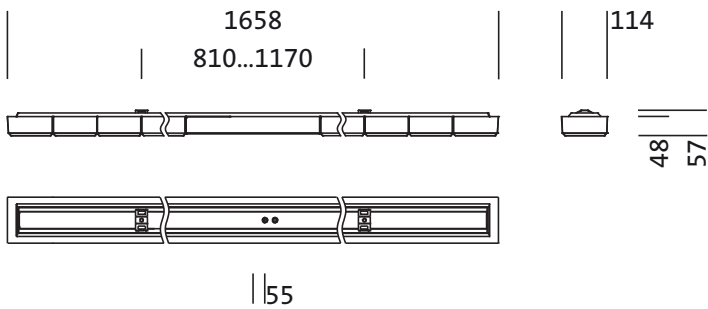

Bestillingsnummer: 5MZ212D03WA | GTIN (EAN): 4058352066362

Mål: