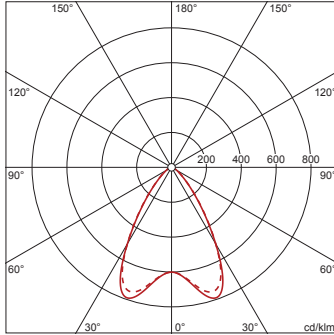

Scriptus® 11, kontorarmatur, primært lystekn. deksel: linser, BAP65 ($L \leq 3000 \text{cd/m}^2$), lysutstråling: direkte spredende, primær lyskarakteristikk: symmetrisk, monteringsstype: utenpåliggende, LED, anslått lysfluks: 4.390lm, lysutbytte: 127lm/W, lysfarge: 830, fargetemperatur: 3000K, forkoblingsenhet: DALI, med klemme, 5-polet, strømtilkobling: 230V, AC, 50Hz, anslått effekt: 35W, armaturhus, armaturhus, fra aluminium, trafikkhvit (RAL 9016), lengde: 1.658mm, bredde: 114mm, høyde: 57mm, kapslingsgrad (totalt): IP20, beskyttelsesklasse (totalt): VK I (vernejording), kontrolltegn: CE, ENEC, VDE, vernemerking: F, tillatt driftsomgivelsestemperatur: 0..+35°C, norm: EN 50419, pakningsenhet: 1 stykk

4058352066362
5MZ212D03WA

LED 3000K / CRI ≥ 80 Φ_N 4390 lm

Bestykning: LED
Vekt (kg): 5,3
GTIN (EAN): 4058352066362