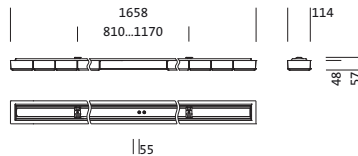

Bestillingsnummer: 5MZ212D03WA | GTIN (EAN): 4058352066362

Produktbeskrivelse:

Scriptus® 11, kontorarmatur, primært lystekn. deksel: linser, BAP65 ($L \leq 3000 \text{cd/m}^2$), lysutstråling: direkte spredende, primær lyskarakteristikk: symmetrisk, monteringsstype: utenpåliggende, LED, anslått lysfluks: 4.390lm, lysutbytte: 127lm/W, lysfarge: 830, fargetemperatur: 3000K, forkoblingsenhet: DALI, med klemme, 5-polet, strømtilkobling: 230V, AC, 50Hz, anslått effekt: 35W, armaturhus, armaturhus, fra aluminium, trafikkhvit (RAL 9016), lengde: 1.658mm, bredde: 114mm, høyde: 57mm, kapslingsgrad (totalt): IP20, beskyttelsesklasse (totalt): VK I (vernejording), kontrolltegn: CE, ENEC, VDE, vernemerking: F, tillatt driftsomgivelsestemperatur: 0..+35°C, norm: EN 50419, pakningsenhet: 1 stykk

4058352066362
5MZ212D03WA

LED 3000K / CRI ≥ 80 Φ_N 4390 lm

Bestykning: LED
Vekt (kg): 5,3
GTIN (EAN): 4058352066362