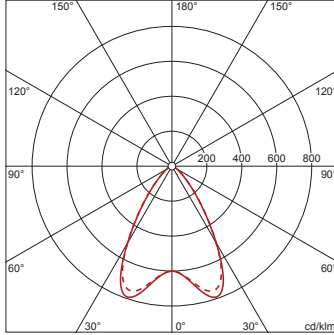

LED 3000K / CRI \geq 80

ϕ_N 4390 lm

ϕ_{\downarrow} 100% ϕ_{\uparrow} 0%

Luminans (cd/m²)

| | C 0/180 | C 90/270 |
|-----------------|---------|----------|
| L ₈₀ | 1787 | 1825 |
| L ₇₀ | 2263 | 2298 |
| L ₆₅ | 2465 | 2594 |