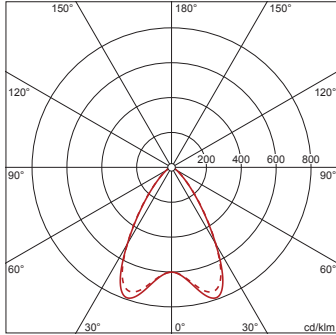

Scriptus® 11, kontorarmatur, primært lystekn. deksel: linser, BAP65 ($L \leq 3000 \text{cd/m}^2$), lysutstråling: direkte spredende, primær lyskarakteristikk: symmetrisk, monteringsstype: utenpåliggende, LED, anslått lysfluks: 4.810lm, lysutbytte: 139lm/W, lysfarge: 840, fargetemperatur: 4000K, forkoblingsenhet: DALI, med klemme, 5-polet, strømtilkobling: 230V, AC, 50Hz, anslått effekt: 35W, armaturhus, armaturhus, fra aluminium, trafikkhvit (RAL 9016), lengde: 1.658mm, bredde: 114mm, høyde: 57mm, kapslingsgrad (totalt): IP20, beskyttelsesklasse (totalt): VK I (vernejording), kontrolltegn: CE, ENEC, VDE, vernemerking: F, tillatt driftsomgivelsestemperatur: 0..+35°C, norm: EN 50419, pakningsenhet: 1 stykk

4058352065105
5MZ212D04WA

LED 4000K / CRI ≥ 80 Φ_N 4810 lm

Bestykning: LED
Vekt (kg): 5,3
GTIN (EAN): 4058352065105