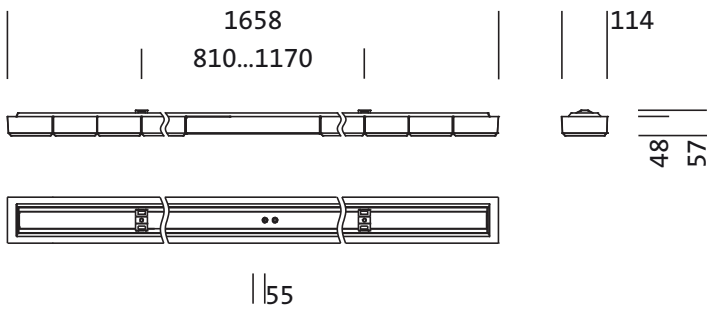

Bestillingsnummer: 5MZ212D04WA | GTIN (EAN): 4058352065105

Mål: