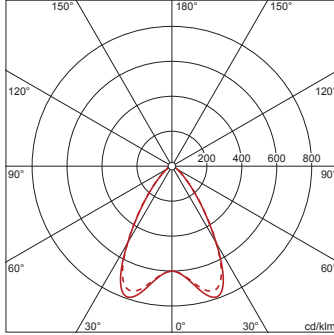

Bestillingsnummer: 5MZ212D04WA | GTIN (EAN): 4058352065105

Planleggingsdata: Scri11,LED4810lm840,DA,L1658,surf

5MZ212D04WA: 1x LED
4000K / CRI ≥ 80

4058352065105

5MZ212D04WA

LED 4000K / CRI ≥ 80 ϕ_N 4810 lm

$\phi_{\downarrow}$ 100% $\phi_{\uparrow}$ 0%

Luminans (cd/m²)

	C 0/180	C 90/270
L₈₀	1958	1999
L₇₀	2480	2518
L₆₅	2701	2843

UGR 17,2 17,4

X 4H Y 8H ρ 70/50/20 S 0,25H