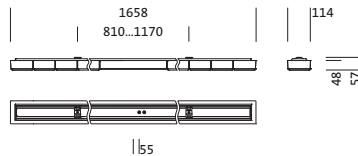

Bestillingsnummer: 5MZ212D04WA | GTIN (EAN): 4058352065105

Produktbeskrivelse:

Scriptus® 11, kontorarmatur, primært lystekn. deksel: linser, BAP65 ($L \leq 3000 \text{cd/m}^2$), lysutstråling: direkte spredende, primær lyskarakteristikk: symmetrisk, monteringsstype: utenpåliggende, LED, anslått lysfluks: 4.810lm, lysutbytte: 139lm/W, lysfarge: 840, fargetemperatur: 4000K, forkoblingsenhet: DALI, med klemme, 5-polet, strømtilkobling: 230V, AC, 50Hz, anslått effekt: 35W, armaturhus, armaturhus, fra aluminium, trafikkhvit (RAL 9016), lengde: 1.658mm, bredde: 114mm, høyde: 57mm, kapslingsgrad (totalt): IP20, beskyttelsesklasse (totalt): VK I (vernejording), kontrolltegn: CE, ENEC, VDE, vernemerking: F, tillatt driftsomgivelsestemperatur: 0..+35°C, norm: EN 50419, pakningsenhet: 1 stykk

4058352065105
5MZ212D04WA

LED 4000K / CRI ≥ 80 Φ_N 4810 lm

Bestykning: LED
Vekt (kg): 5,3
GTIN (EAN): 4058352065105