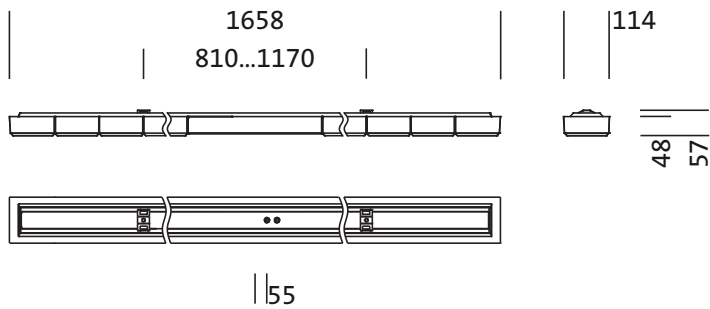

Bestillingsnummer: 5MZ212D04WA | GTIN (EAN): 4058352065105

Mål: Scri11,LED4810lm840,DA,L1658,surf