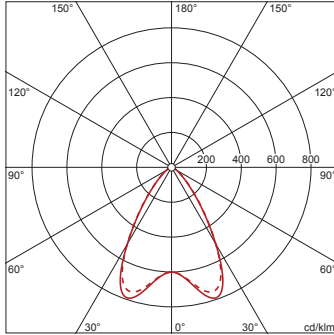

Scriptus® 11, kontorarmatur, primært lystekn. deksel: linser, BAP65 ($L \leq 3000 \text{cd/m}^2$), lysutstråling: direkte spredende, primær lyskarakteristikk: symmetrisk, monteringsstype: utenpåliggende, LED, anslått lysfluks: 4.810lm, lysutbytte: 139lm/W, lysfarge: 840, fargetemperatur: 4000K, forkoblingsenhet: HF-DALI, med klemme, 5-polet, strømtilkobling: 230V, AC, 50Hz, anslått effekt: 35W, armaturhus, armaturhus, fra aluminium, trafikkhvit (RAL 9016), lengde: 1.658mm, bredde: 114mm, høyde: 57mm, kapslingsgrad (totalt): IP20, beskyttelsesklasse (totalt): VK I (vernejording), kontrolltegn: CE, ENEC, VDE, vernemerking: F, tillatt driftsomgivelsestemperatur: 0..+35°C, norm: EN 50419, pakningsenhet: 1 stykk

4058352065105
5MZ212D04WA

LED 4000K / CRI ≥ 80 Φ_N 4810 lm

Bestykning: LED
Vekt (kg): 5,3
GTIN (EAN): 4058352065105