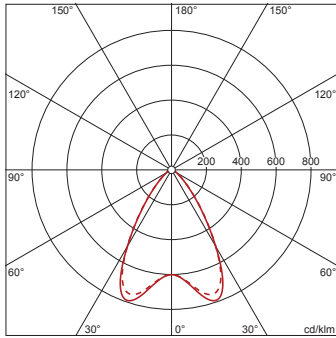

Scriptus® 11, kontorarmatur, primært lystekn. deksel: linser, BAP65 ($L \leq 3000 \text{cd/m}^2$), lysutstråling: direkte spredende, primær lyskarakteristikk: symmetrisk, monteringsstype: utenpåliggende, LED, anslått lysfluks: 7.190lm, lysutbytte: 137lm/W, lysfarge: 8tw, fargetemperatur: 3000..6500K, forkoblingsenhet: HF-DALI, med klemme, 5-polet, strømtilkobling: 230V, AC, 50Hz, anslått effekt: 53W, armaturhus, armaturhus, fra aluminium, trafikkhvit (RAL 9016), lengde: 3.088mm, bredde: 114mm, høyde: 57mm, kapslingsgrad (totalt): IP20, beskyttelsesklasse (totalt): VK I (vernejording), kontrolltegn: CE, vernemerking: F, tillatt driftsomgivelsestemperatur: 0..+35°C, norm: EN 50419, pakningsenhet: 1 stykk

IP 20

4058352124062

5MZ214D0TWA

LED 3000K + 6500K / CRI ≥ 80

ϕ_N 7190 lm

Bestykning: LED
Vekt (kg): 9,8
GTIN (EAN): 4058352124062