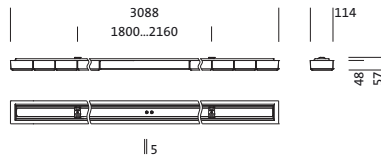

Bestillingsnummer: 5MZ214D0TWA | **GTIN (EAN):** 4058352124062

Produktbeskrivelse: Scri11,LED7190lm8tw,DA,L3088,surf

Scriptus® 11, kontorarmatur, primært lystekn. deksel: linser, BAP65 ($L \leq 3000 \text{cd/m}^2$), lysutstråling: direkte spredende, primær lyskarakteristikk: symmetrisk, monteringsstype: utenpåliggende, LED, anslått lysfluks: 7.190lm, lysutbytte: 137lm/W, lysfarge: 8tw, fargetemperatur: 3000..6500K, forkoblingsenhet: HF-DALI, med klemme, 5-polet, strømtilkobling: 230V, AC, 50Hz, anslått effekt: 53W, armaturhus, armaturhus, fra aluminium, trafikkhvit (RAL 9016), lengde: 3.088mm, bredde: 114mm, høyde: 57mm, kapslingsgrad (totalt): IP20, beskyttelsesklasse (totalt): VK I (vernejording), kontrolltegn: CE, vernemerking: F, tillatt driftsomgivelsestemperatur: 0..+35°C, norm: EN 50419, pakningsenhet: 1 stykk

IP 20

4058352124062

5MZ214D0TWA

LED 3000K + 6500K / CRI ≥ 80

ϕ_N 7190 lm

Bestykning: LED
Vekt (kg): 9,8
GTIN (EAN): 4058352124062