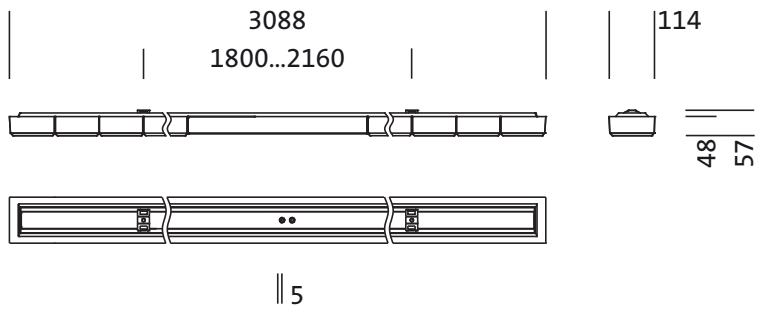

Bestillingsnummer: 5MZ214D0TWA | GTIN (EAN): 4058352124062

Mål: Scri11,LED7190lm8tw,DA,L3088,surf