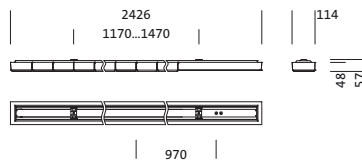

Bestillingsnummer: 5MZ223D04WA | **GTIN (EAN):** 4058352124338

Produktbeskrivelse: Scri11,LED7230lm840,DA,L2426,surf

Scriptus® 11, kontorarmatur, primært lystekn. deksel: linser, BAP65 ($L \leq 3000 \text{cd/m}^2$), lysutstråling: direkte spredende, primær lyskarakteristikk: symmetrisk, monteringsstype: utenpåliggende, LED, anslått lysfluks: 7.230lm, lysutbytte: 143lm/W, lysfarge: 840, fargetemperatur: 4000K, forkoblingsenhet: HF-DALI, med klemme, 5-polet, strømtilkobling: 230V, AC, 50Hz, anslått effekt: 51W, armaturhus, armaturhus, fra aluminium, trafikkhvit (RAL 9016), lengde: 2.426mm, bredde: 114mm, høyde: 57mm, kapslingsgrad (totalt): IP20, beskyttelsesklasse (totalt): VK I (vernejording), kontrolltegn: CE, ENEC, VDE, vernemerking: F, tillatt driftsomgivelsestemperatur: 0..+35°C, norm: EN 50419, pakningsenhet: 1 stykk

4058352124338
5MZ223D04WA

LED 4000K / CRI ≥ 80 Φ_{N} 7230 lm

Bestykning: LED
Vekt (kg): 7,6
GTIN (EAN): 4058352124338