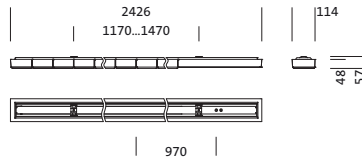

Bestillingsnummer: 5MZ223D04WA | GTIN (EAN): 4058352124338

Produktbeskrivelse:

Scriptus® 11, kontorarmatur, primært lystekn. deksel: linser, BAP65 ($L \leq 3000 \text{cd/m}^2$), lysutstråling: direkte spredende, primær lyskarakteristikk: symmetrisk, monteringsstype: utenpåliggende, LED, anslått lysfluks: 7.230lm, lysutbytte: 143lm/W, lysfarge: 840, fargetemperatur: 4000K, forkoblingsenhet: DALI, med klemme, 5-polet, strømtilkobling: 230V, AC, 50Hz, anslått effekt: 51W, armaturhus, armaturhus, fra aluminium, trafikkhvit (RAL 9016), lengde: 2.426mm, bredde: 114mm, høyde: 57mm, kapslingsgrad (totalt): IP20, beskyttelsesklasse (totalt): VK I (vernejording), kontrolltegn: CE, ENEC, VDE, vernemerking: F, tillatt driftsomgivelsestemperatur: 0..+35°C, norm: EN 50419, pakningsenhet: 1 stykk

4058352124338
5MZ223D04WA

LED 4000K / CRI ≥ 80 Φ_{N} 7230 lm

Bestykning: LED
Vekt (kg): 7,6
GTIN (EAN): 4058352124338