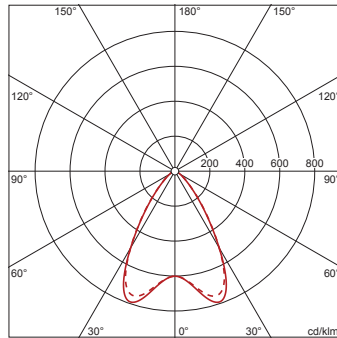

Bestillingsnummer: 5MZ223D04WA | GTIN (EAN): 4058352124338

Planleggingsdata:

5MZ223D04WA: 1x LED
4000K / CRI $\geq$ 80

4058352124338

5MZ223D04WA

LED 4000K / CRI $\geq$ 80

ϕ_N 7230 lm

$\phi_{\downarrow}$ 100% $\phi_{\uparrow}$ 0%

Luminans (cd/m²)

	C 0/180	C 90/270
L₈₀	1962	2003
L₇₀	2485	2523
L₆₅	2706	2848

UGR 17,2 17,4

X 4H Y 8H ρ 70/50/20 S 0,25H

Det er obligatorisk at monteringsanvisningene må følges når du planlegger og installerer den elektriske installasjonen (finner du på www.siteco.com)

Toleranser relatert til termiske, elektriske og fotometriske data i henhold til IEC 62722

Versjon 27.09.2024 – Med forbehold om endringer og feil – Påse at du alltid bruker siste versjon –