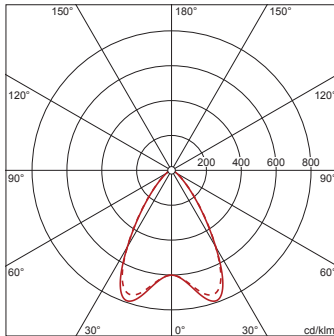

Scriptus® 11, kontorarmatur, primært lystekn. deksel: linser, BAP65 ($L \leq 3000 \text{cd/m}^2$), lysutstråling: direkte spredende, primær lyskarakteristikk: symmetrisk, monteringsstype: utenpåliggende, LED, anslått lysfluks: 7.230lm, lysutbytte: 143lm/W, lysfarge: 840, fargetemperatur: 4000K, forkoblingsenhet: HF-DALI, med klemme, 5-polet, strømtilkobling: 230V, AC, 50Hz, anslått effekt: 51W, armaturhus, armaturhus, fra aluminium, trafikkhvit (RAL 9016), lengde: 2.426mm, bredde: 114mm, høyde: 57mm, kapslingsgrad (totalt): IP20, beskyttelsesklasse (totalt): VK I (vernejording), kontrolltegn: CE, ENEC, VDE, vernemerking: F, tillatt driftsomgivelsestemperatur: 0..+35°C, norm: EN 50419, pakningsenhet: 1 stykk

4058352124338
5MZ223D04WA

LED 4000K / CRI ≥ 80 Φ_{N} 7230 lm

Bestykning: LED
Vekt (kg): 7,6
GTIN (EAN): 4058352124338