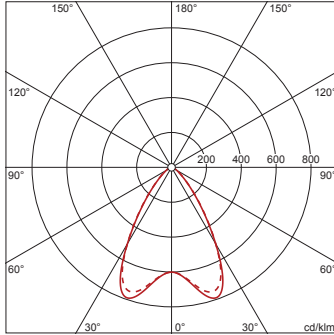

Scriptus® 11, kontorarmatur, primært lystekn. deksel: linser, BAP65 ($L \leq 3000 \text{cd/m}^2$), lysutstråling: direkte spredende, primær lyskarakteristikk: symmetrisk, monteringsstype: utenpåliggende, LED, anslått lysfluks: 7.230lm, lysutbytte: 143lm/W, lysfarge: 840, fargetemperatur: 4000K, forkoblingsenhet: DALI, med klemme, 5-polet, strømtilkobling: 230V, AC, 50Hz, anslått effekt: 51W, armaturhus, armaturhus, fra aluminium, trafikkhvit (RAL 9016), lengde: 2.426mm, bredde: 114mm, høyde: 57mm, kapslingsgrad (totalt): IP20, beskyttelsesklasse (totalt): VK I (vernejording), kontrolltegn: CE, ENEC, VDE, vernemerking: F, tillatt driftsomgivelsestemperatur: 0..+35°C, norm: EN 50419, pakningsenhet: 1 stykk

4058352124338
5MZ223D04WA

LED 4000K / CRI ≥ 80 Φ_{N} 7230 lm

Bestykning: LED
Vekt (kg): 7,6
GTIN (EAN): 4058352124338