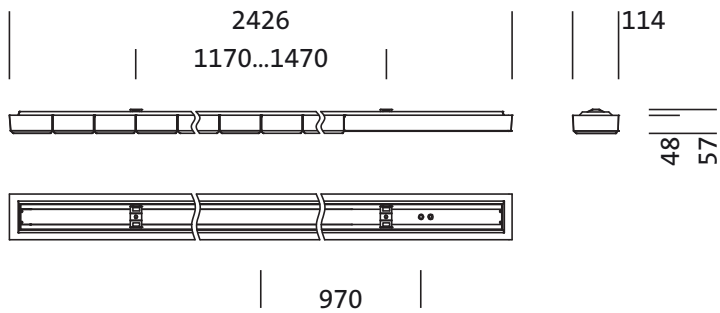

Bestillingsnummer: 5MZ223D04WA | GTIN (EAN): 4058352124338

Mål: