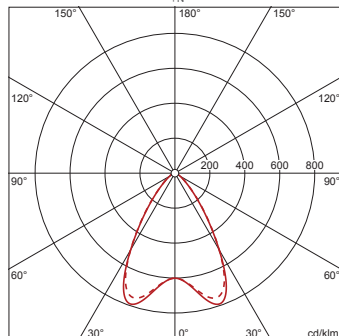

Bestillingsnummer: 5MZ223D04WA | GTIN (EAN): 4058352124338

Planleggingsdata: Scri11,LED7230lm840,DA,L2426,surf

5MZ223D04WA: 1x LED
4000K / CRI $\geq$ 80

4058352124338

5MZ223D04WA

LED 4000K / CRI $\geq$ 80

ϕ_N 7230 lm

$\phi_{\downarrow}$ 100% $\phi_{\uparrow}$ 0%

Luminans (cd/m²)

	C 0/180	C 90/270
L₈₀	1962	2003
L₇₀	2485	2523
L₆₅	2706	2848

UGR 17,2 17,4

X 4H Y 8H ρ 70/50/20 S 0,25H