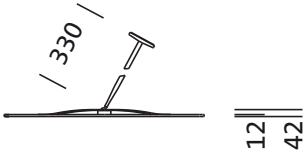

Bestillingsnummer: 5NW13991KA | GTIN (EAN): 4039806449610

Mål:

$\varnothing 618$