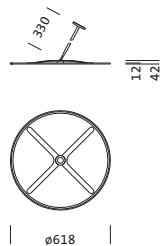

Bestillingsnummer: 5NW13991KA | GTIN (EAN): 4039806449610

Produktbeskrivelse:

speillyskaster-reflektor, for Siteco Mirrortec® Indoor, kuleleddet pendeloppheng, armaturhus, sirkelformet, fra aluminium, lakkert, light aluminium (RAL 9006), Fresnel-reflektor 100, fra PMMA, alu-dampet, blank, lyspunktfordeling, Fresnel-struktur, diameter: 600 mm

Vekt (kg): 4,2
GTIN (EAN): 4039806449610