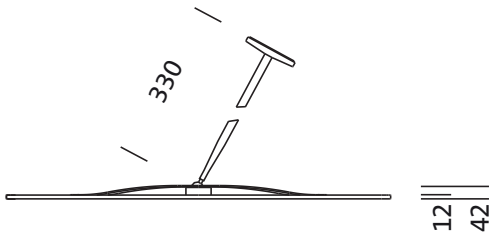

Montasje

- Montasjetype, montasjested: nedhengt montasje med pendel, på taket, på veggen
- Anordning: enkeltanordning

Dimensjoner, Vekt

- Diameter: 900mm
- Vekt: 9,6kg

Bestillingsnummer: 5NW13991KB | GTIN (EAN): 4039806449627

Mål:

ø919