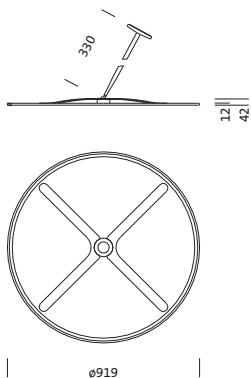

Bestillingsnummer: 5NW13991KB | GTIN (EAN): 4039806449627

Produktbeskrivelse:

speilyskaster-reflektor, for Siteco Mirrortec® Indoor, kuleleddet pendeloppheng, armaturhus, sirkelformet, fra aluminium, lakkert, light aluminium (RAL 9006), Fresnel-reflektor 100, fra PMMA, alu-dampet, blank, lyspunktfordeling, Fresnel-struktur, diameter: 900 mm

Vekt (kg): 9,6
GTIN (EAN): 4039806449627

Bestillingsnummer: 5NW13991KB | GTIN (EAN): 4039806449627

Detaljert teknisk beskrivelse:

Hovedegenskaper

- Produkttype: speilyskaster-reflektor
- Produktnavn: Siteco Mirrortec® Indoor
- Bestillingsnummer: 5NW13991KB

Montasje

- Montasjetype, montasjested: nedhengt montasje med pendel, på taket, på veggen
- Anordning: enkeltanordning

Dimensjoner, Vekt

- Diameter: 900mm
- Vekt: 9,6kg

Bestillingsnummer: 5NW13991KB | GTIN (EAN): 4039806449627

Mål:

ø919