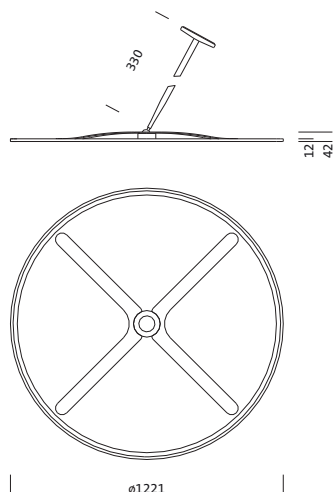

Bestillingsnummer: 5NW13991KC | GTIN (EAN): 4039806449634

Produktbeskrivelse:

speillyskaster-reflektor, for Siteco Mirrortec® Indoor, kuleleddet pendeloppheng, armaturhus, sirkelformet, fra aluminium, lakkert, light aluminium (RAL 9006), Fresnel-reflektor 100, fra PMMA, alu-dampet, blank, lyspunktfordeling, Fresnel-struktur, diameter: 1.200 mm

Vekt (kg): 13,8
GTIN (EAN): 4039806449634

Det er obligatorisk at monteringsanvisningene må følges når du planlegger og installerer den elektriske installasjonen (finner du på www.siteco.com)

Toleranser relatert til termiske, elektriske og fotometriske data i henhold til IEC 62722

Montasje

- Montasjetype, montasjested: nedhengt montasje med pendel, på taket, på veggen
- Anordning: enkeltanordning

Dimensjoner, Vekt

- Diameter: 1200mm
- Vekt: 13,8kg

Bestillingsnummer: 5NW13991KC | GTIN (EAN): 4039806449634

Mål:

ø1221