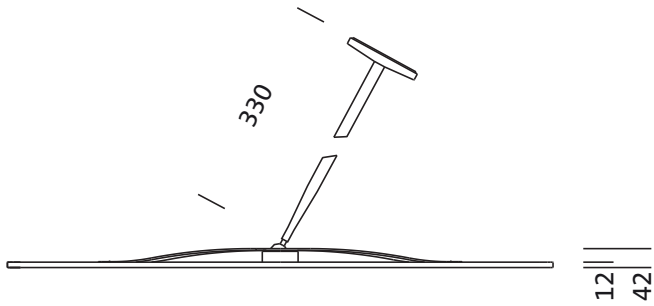

Montasje

- Montasjetype, montasjested: nedhengt montasje med pendel, på taket, på veggen
- Anordning: enkeltanordning

Dimensjoner, Vekt

- Diameter: 1200mm
- Vekt: 13,8kg

Bestillingsnummer: 5NW13991KC | GTIN (EAN): 4039806449634

Mål:

ø1221