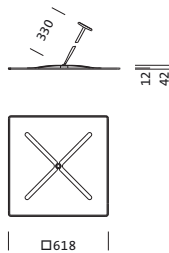

Bestillingsnummer: 5NW13991QA | GTIN (EAN): 4039806449641

Produktbeskrivelse:

speillyskaster-reflektor, for Siteco Mirrortec® Indoor, kuleleddet pendeloppheng, armaturhus, firkantet, fra aluminium, lakkert, light aluminium (RAL 9006), Fresnel-reflektor 100, fra PMMA, alu-dampet, blank, lyspunktfordeling, Fresnel-struktur, lengde: 600 mm, bredde: 600 mm

Vekt (kg): 6,0
GTIN (EAN): 4039806449641

Bestillingsnummer: 5NW13991QA | GTIN (EAN): 4039806449641

Detaljert teknisk beskrivelse:

Hovedegenskaper

- Produkttype: speilyskaster-reflektor
- Produktnavn: Siteco Mirrortec® Indoor
- Bestillingsnummer: 5NW13991QA

Montasje

- Montasjetype, montasjested: nedhengt montasje med pendel, på taket, på veggen
- Anordning: enkeltanordning

Dimensjoner, Vekt

- Lengde: 600mm
- Bredde: 600mm
- Vekt: 6,0kg

Bestillingsnummer: 5NW13991QA | GTIN (EAN): 4039806449641

Mål:

□618