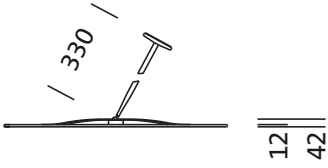

Montasje

- Montasjetype, montasjested: nedhengt montasje med pendel, på taket, på veggen
- Anordning: enkeltanordning

Dimensjoner, Vekt

- Lengde: 600mm
- Bredde: 600mm
- Vekt: 6,0kg

Bestillingsnummer: 5NW13991QA | GTIN (EAN): 4039806449641

Mål:

□618