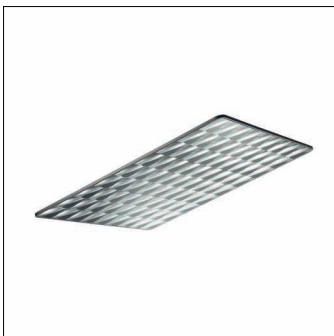

Bestillingsnummer: 5NW13991QB | GTIN (EAN): 4039806449658

Produktbeskrivelse:

speilyskaster-reflektor, for Siteco Mirrortec® Indoor, kuleleddet pendeloppheng, armaturhus, firkantet, fra aluminium, lakkert, light aluminium (RAL 9006), Fresnel-reflektor 100, fra PMMA, alu-dampet, blank, lyspunktfordeling, Fresnel-struktur, lengde: 900 mm, bredde: 900 mm

Vekt (kg): 9,5
GTIN (EAN): 4039806449658

Bestillingsnummer: 5NW13991QB | GTIN (EAN): 4039806449658

Detaljert teknisk beskrivelse:

Hovedegenskaper

- Produkttype: speilyskaster-reflektor
- Produktnavn: Siteco Mirrortec® Indoor
- Bestillingsnummer: 5NW13991QB

Lysteknikk | Bestykning | Forkoblingsenhet

Komponenter 2

Lysteknikk:

- Lysstyring: Fresnel-reflektor 100 fra PMMA, alu-dampet, blank
- Avblending: lyspunktfordeling, Fresnel-struktur
- Strålevinkel: smalstrålende
- Symmetri: symmetrisk strålende

Materiale, Farge

- kuleleddet pendeloppheeng: aluminium, lakkert, light aluminium (RAL 9006), firkantet
- armaturhus: aluminium, lakkert, light aluminium (RAL 9006), firkantet
- Fargespesifikasjon: light aluminium (RAL 9006)