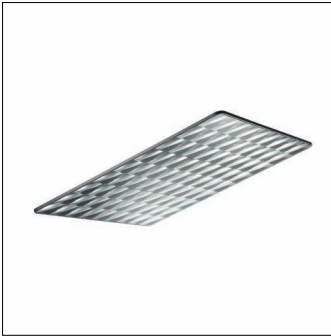

Bestillingsnummer: 5NW13991QB | GTIN (EAN): 4039806449658

Produktbeskrivelse:

speilyskaster-reflektor, for Siteco Mirrortec® Indoor, kuleleddet pendeloppheng, armaturhus, firkantet, fra aluminium, lakkert, light aluminium (RAL 9006), Fresnel-reflektor 100, fra PMMA, alu-dampet, blank, lyspunktfordeling, Fresnel-struktur, lengde: 900 mm, bredde: 900 mm

Vekt (kg): 9,5
GTIN (EAN): 4039806449658

Bestillingsnummer: 5NW13991QB | GTIN (EAN): 4039806449658

Detaljert teknisk beskrivelse:

Hovedegenskaper

- Produkttype: speilyskaster-reflektor
- Produktnavn: Siteco Mirrortec® Indoor
- Bestillingsnummer: 5NW13991QB

Lysteknikk | Bestykning | Forkoblingsenhet

Komponenter 2

Lysteknikk:

- Lysstyring: Fresnel-reflektor 100 fra PMMA, alu-dampet, blank
- Avblending: lyspunktfordeling, Fresnel-struktur
- Strålevinkel: smalstrålende
- Symmetri: symmetrisk strålende

Materiale, Farge

- kuleleddet pendeloppheeng: aluminium, lakkert, light aluminium (RAL 9006), firkantet
- armaturhus: aluminium, lakkert, light aluminium (RAL 9006), firkantet
- Fargespesifikasjon: light aluminium (RAL 9006)