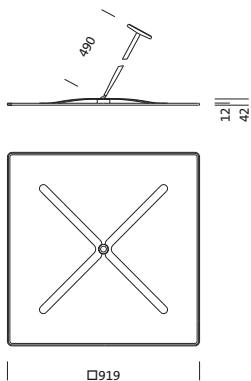

Bestillingsnummer: 5NW13991QB | GTIN (EAN): 4039806449658

Produktbeskrivelse:

speilyskaster-reflektor, for Siteco Mirrortec® Indoor, kuleleddet pendeloppheng, armaturhus, firkantet, fra aluminium, lakkert, light aluminium (RAL 9006), Fresnel-reflektor 100, fra PMMA, alu-dampet, blank, lyspunktfordeling, Fresnel-struktur, lengde: 900 mm, bredde: 900 mm

Vekt (kg): 9,5
GTIN (EAN): 4039806449658

Bestillingsnummer: 5NW13991QB | GTIN (EAN): 4039806449658

Detaljert teknisk beskrivelse:

Hovedegenskaper

- Produkttype: speilyskaster-reflektor
- Produktnavn: Siteco Mirrortec® Indoor
- Bestillingsnummer: 5NW13991QB

Montasje

- Montasjetype, montasjested: nedhengt montasje med pendel, på taket, på veggen
- Anordning: enkeltanordning

Dimensjoner, Vekt

- Lengde: 900mm
- Bredde: 900mm
- Vekt: 9,5kg

Bestillingsnummer: 5NW13991QB | GTIN (EAN): 4039806449658