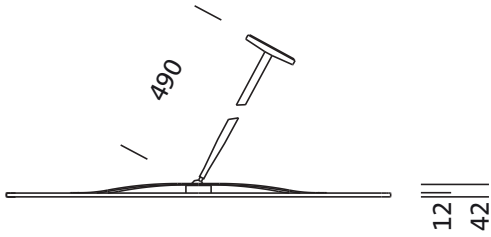

Montasje

- Montasjetype, montasjested: nedhengt montasje med pendel, på taket, på veggen
- Anordning: enkeltanordning

Dimensjoner, Vekt

- Lengde: 900mm
- Bredde: 900mm
- Vekt: 9,5kg

Bestillingsnummer: 5NW13991QB | GTIN (EAN): 4039806449658

Mål:

□919