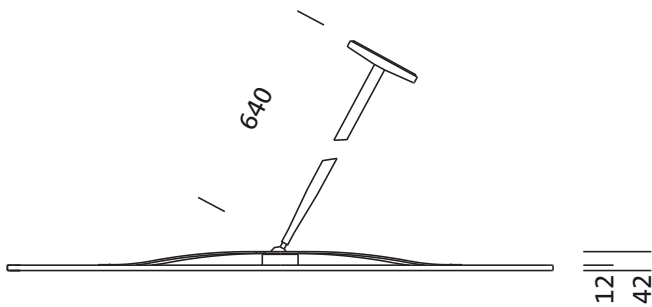

Montasje

- Montasjetype, montasjested: nedhengt montasje med pendel, på taket, på veggen
- Anordning: enkeltanordning

Dimensjoner, Vekt

- Lengde: 1200mm
- Bredde: 1200mm
- Vekt: 17,6kg

Bestillingsnummer: 5NW13991QC | GTIN (EAN): 4039806449665

Mål:

□1221