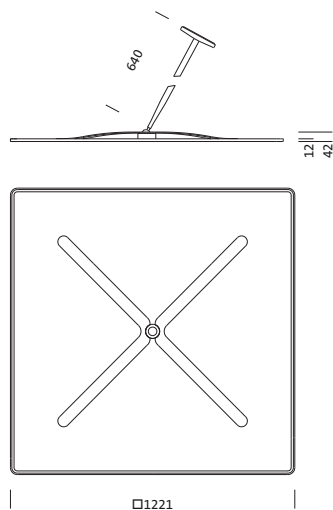

Bestillingsnummer: 5NW13991QC | GTIN (EAN): 4039806449665

Produktbeskrivelse:

speillyskaster-reflektor, for Siteco Mirrortec® Indoor, kuleleddet pendeloppheng, armaturhus, firkantet, fra aluminium, lakkert, light aluminium (RAL 9006), Fresnel-reflektor 100, fra PMMA, alu-dampet, blank, lyspunktfordeling, Fresnel-struktur, lengde: 1.200 mm, bredde: 1.200 mm

Vekt (kg): 17,6
GTIN (EAN): 4039806449665

Det er obligatorisk at monteringsanvisningene må følges når du planlegger og installerer den elektriske installasjonen (finn du på www.siteco.com)

Toleranser relatert til termiske, elektriske og fotometriske data i henhold til IEC 62722