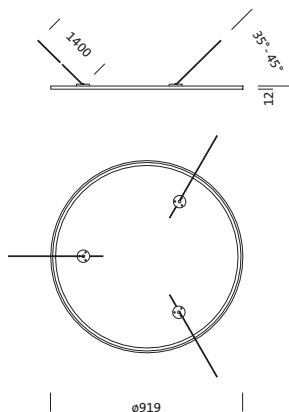

Bestillingsnummer: 5NW13993KB | GTIN (EAN): 4039806449740

Produktbeskrivelse:

speilyskaster-reflektor, for Siteco Mirrortec® Indoor, wireopphenger, armaturhus, sirkelformet, fra aluminium, lakkert, light aluminium (RAL 9006), Fresnel-reflektor 100, fra PMMA, alu-dampet, blank, lyspunktfordeling, Fresnel-struktur, diameter: 900 mm

Vekt (kg): 4,8
GTIN (EAN): 4039806449740

Det er obligatorisk at monteringsanvisningene må følges når du planlegger og installerer den elektriske installasjonen (finn du på www.siteco.com)

Toleranser relatert til termiske, elektriske og fotometriske data i henhold til IEC 62722

Montasje

- Montasjetype, montasjested: nedhengt montasje med pendel, på taket
- Anordning: enkeltanordning

Dimensjoner, Vekt

- Diameter: 900mm
- Vekt: 4,8kg

Bestillingsnummer: 5NW13993KB | GTIN (EAN): 4039806449740