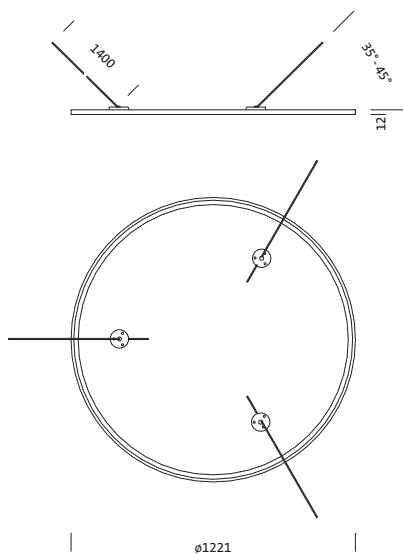

Bestillingsnummer: 5NW13993KC | GTIN (EAN): 4039806449757

Produktbeskrivelse:

speillyskaster-reflektor, for Siteco Mirrortec® Indoor, wireopphenger, armaturhus, sirkelformet, fra aluminium, lakkert, light aluminium (RAL 9006), Fresnel-reflektor 100, fra PMMA, alu-dampet, blank, lyspunktfordeling, Fresnel-struktur, diameter: 1.200 mm

Vekt (kg): 11,7
GTIN (EAN): 4039806449757

Det er obligatorisk at monteringsanvisningene må følges når du planlegger og installerer den elektriske installasjonen (finner du på www.siteco.com)

Toleranser relatert til termiske, elektriske og fotometriske data i henhold til IEC 62722

Montasje

- Montasjetype, montasjested: nedhengt montasje med pendel, på taket
- Anordning: enkeltanordning

Dimensjoner, Vekt

- Diameter: 1200mm
- Vekt: 11,7kg

Bestillingsnummer: 5NW13993KC | GTIN (EAN): 4039806449757