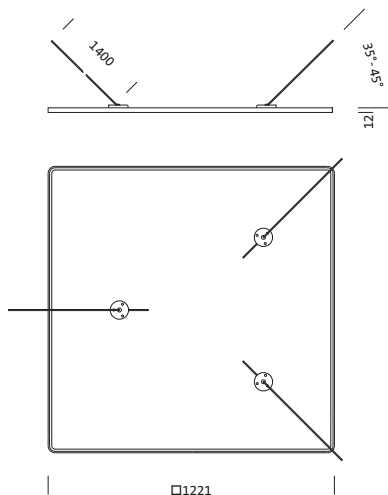

Bestillingsnummer: 5NW13993QC | GTIN (EAN): 4039806449788

Produktbeskrivelse:

speillyskaster-reflektor, for Siteco Mirrortec® Indoor, wireopphenger, armaturhus, firkantet, fra aluminium, lakkert, light aluminium (RAL 9006), Fresnel-reflektor 100, fra PMMA, alu-dampet, blank, lyspunktfordeling, Fresnel-struktur, lengde: 1.200 mm, bredde: 1.200 mm

Vekt (kg): 14,5
GTIN (EAN): 4039806449788

Det er obligatorisk at monteringsanvisningene må følges når du planlegger og installerer den elektriske installasjonen (finn du på www.siteco.com)

Toleranser relatert til termiske, elektriske og fotometriske data i henhold til IEC 62722

Montasje

- Montasjetype, montasjested: nedhengt montasje med pendel, på taket
- Anordning: enkeltanordning

Dimensjoner, Vekt

- Lengde: 1200mm
- Bredde: 1200mm
- Vekt: 14,5kg

Bestillingsnummer: 5NW13993QC | GTIN (EAN): 4039806449788