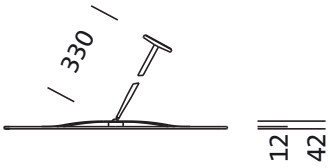

Montasje

- Montasjetype, montasjested: nedhengt montasje med pendel, på taket, på veggen
- Anordning: enkeltanordning

Dimensjoner, Vekt

- Lengde: 600mm
- Bredde: 600mm
- Vekt: 5,9kg

Bestillingsnummer: 5NW14091QA | GTIN (EAN): 4039806588555

Mål:

□618