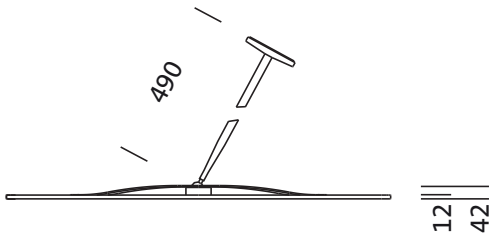

Montasje

- Montasjetype, montasjested: nedhengt montasje med pendel, på taket, på veggen
- Anordning: enkeltanordning

Dimensjoner, Vekt

- Lengde: 900mm
- Bredde: 900mm
- Vekt: 9,5kg

Bestillingsnummer: 5NW14091QB | GTIN (EAN): 4039806588562

Mål:

□919