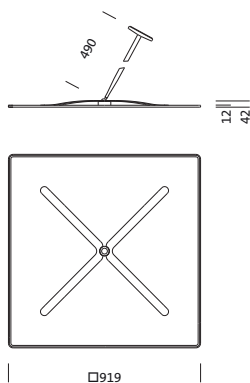

Bestillingsnummer: 5NW14091QB | GTIN (EAN): 4039806588562

Produktbeskrivelse:

speillyskaster-reflektor, for Siteco Mirrortec® Indoor, kuleleddet pendeloppheng, armaturhus, firkantet, fra aluminium, lakkert, light aluminium (RAL 9006), Fresnel-reflektor 100, fra PMMA, alu-dampet, blank, lyspunktfordeling, Fresnel-struktur, lengde: 900 mm, bredde: 900 mm

Vekt (kg): 9,5
GTIN (EAN): 4039806588562

Det er obligatorisk at monteringsanvisningene må følges når du planlegger og installerer den elektriske installasjonen (finn du på www.siteco.com)

Toleranser relatert til termiske, elektriske og fotometriske data i henhold til IEC 62722

Montasje

- Montasjetype, montasjested: nedhengt montasje med pendel, på taket, på veggen
- Anordning: enkeltanordning

Dimensjoner, Vekt

- Lengde: 900mm
- Bredde: 900mm
- Vekt: 9,5kg

Bestillingsnummer: 5NW14091QB | GTIN (EAN): 4039806588562