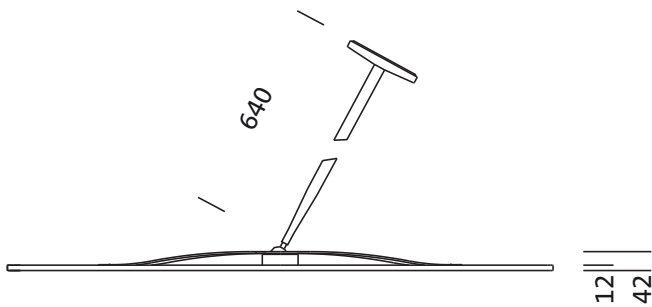

Montasje

- Montasjetype, montasjested: nedhengt montasje med pendel, på taket, på veggen
- Anordning: enkeltanordning

Dimensjoner, Vekt

- Lengde: 1200mm
- Bredde: 1200mm
- Vekt: 17,9kg

Bestillingsnummer: 5NW14091QC | GTIN (EAN): 4039806588586

Mål:

□1221