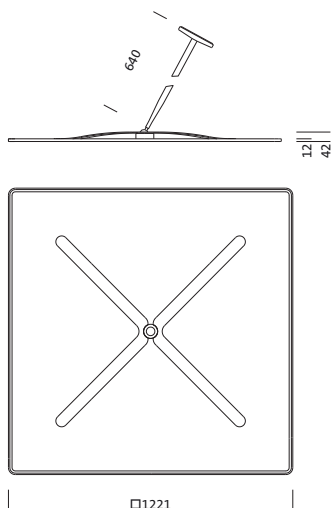

Bestillingsnummer: 5NW14091QC | GTIN (EAN): 4039806588586

Produktbeskrivelse:

speillyskaster-reflektor, for Siteco Mirrortec® Indoor, kuleleddet pendeloppheng, armaturhus, firkantet, fra aluminium, lakkert, light aluminium (RAL 9006), Fresnel-reflektor 100, fra PMMA, alu-dampet, blank, lyspunktfordeling, Fresnel-struktur, lengde: 1.200 mm, bredde: 1.200 mm

Vekt (kg): 17,9
GTIN (EAN): 4039806588586

Det er obligatorisk at monteringsanvisningene må følges når du planlegger og installerer den elektriske installasjonen (finner du på www.siteco.com)

Toleranser relatert til termiske, elektriske og fotometriske data i henhold til IEC 62722