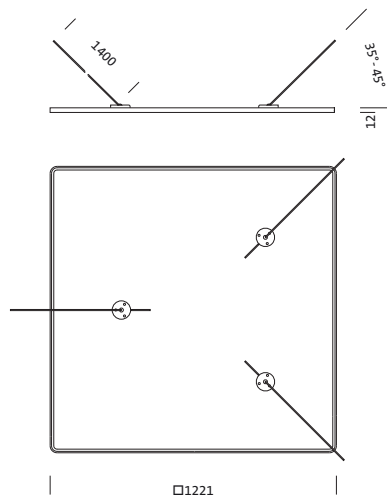

Bestillingsnummer: 5NW14093QC | GTIN (EAN): 4039806568489

Produktbeskrivelse:

speillyskaster-reflektor, for Siteco Mirrortec® Indoor, wireopphenger, armaturhus, firkantet, fra aluminium, lakkert, light aluminium (RAL 9006), Fresnel-reflektor 100, fra PMMA, alu-dampet, blank, lyspunktfordeling, Fresnel-struktur, lengde: 1.200 mm, bredde: 1.200 mm

Vekt (kg): 8,6
GTIN (EAN): 4039806568489

Bestillingsnummer: 5NW14093QC | GTIN (EAN): 4039806568489

Detaljert teknisk beskrivelse:

Hovedegenskaper

- Produkttype: speilyskaster-reflektor
- Produktnavn: Siteco Mirrortec® Indoor
- Bestillingsnummer: 5NW14093QC

Montasje

- Montasjetype, montasjested: nedhengt montasje med pendel, på taket
- Anordning: enkeltanordning

Dimensjoner, Vekt

- Lengde: 1200mm
- Bredde: 1200mm
- Vekt: 8,6kg

Bestillingsnummer: 5NW14093QC | GTIN (EAN): 4039806568489