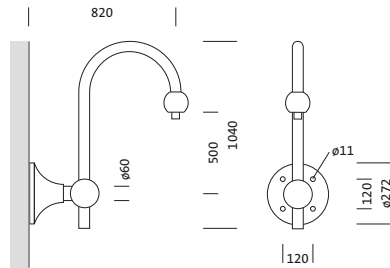

Bestillingsnummer: 5NY15601XW08 | GTIN (EAN): 4039806214416

Produktbeskrivelse:

Large Bell, veggutligger, veggutligger, fra stål, galvanisert, lakkert, Siteco® metallisk grå (DB 702S), 1-armet, med bajonettlås, høyde: 1040mm, pakningsenhet: 1 stykk

Vekt (kg): 13,0
GTIN (EAN): 4039806214416

Bestillingsnummer: 5NY15601XW08 | GTIN (EAN): 4039806214416

Detaljert teknisk beskrivelse:

Hovedegenskaper

- Produkttype: veggutligger
- Produktnavn: Large Bell
- Bestillingsnummer: 5NY15601XW08

Materiale, Farge

- veggutligger: stål, galvanisert, lakkert, Siteco® metallisk grå (DB 702S), med bajonettlås
- Fargespesifikasjon: Siteco® metallisk grå (DB 702S)

Dimensjoner, Vekt

- Høyde: 1040mm
- Vekt: 13,0kg

Bestillingsnummer: 5NY15601XW08 | GTIN (EAN): 4039806214416

Mål: