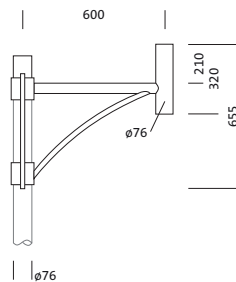

Bestillingsnummer: 5NY52650XG18 | GTIN (EAN): 4039806216694

Produktbeskrivelse:

veggfeste, mastutligger, designutligger, fra stål, galvanisert og lakkert, SITECO metallisk grå (DB 702S), 1-armet, med integrert mastavslutning, toppmål: 76mm (toppmontasje), utliggermål: 600mm, pakningsenhet: 1 stykk

Vekt (kg): 9,5
GTIN (EAN): 4039806216694

Det er obligatorisk at monteringsanvisningene må følges når du planlegger og installerer den elektriske installasjonen (finner du på www.siteco.com)

Toleranser relatert til termiske, elektriske og fotometriske data i henhold til IEC 62722

- Produkttype: mastutligger
- Produktnavn: veggfeste
- Bestillingsnummer: 5NY52650XG18

Materiale, Farge

- designutligger: stål, galvanisert og lakkert, SITECO metallisk grå (DB 702S), med integrert mastavslutning

Dimensjoner, Vekt

- Vekt: 9,5kg
- Masttopp: toppmål: 76 mm

Bestillingsnummer: 5NY52650XG18 | GTIN (EAN): 4039806216694

Mål: