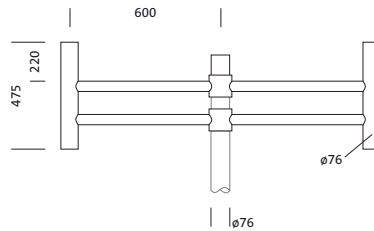

Bestillingsnummer: 5NY52650XN28 | GTIN (EAN): 4039806215895

Produktbeskrivelse:

skinne, mastutligger, designutligger, fra stål, galvanisert og lakkert, SITECO metallisk grå (DB 702S), 2-armet, med integrert mastavslutning, toppmål: 76mm (toppmontasje), utliggermål: 600mm, pakningsenhet: 1 stykk

Vekt (kg): 15,9
GTIN (EAN): 4039806215895

Bestillingsnummer: 5NY52650XN28 | GTIN (EAN): 4039806215895

Detaljert teknisk beskrivelse:

Hovedegenskaper

- Produkttype: mastutligger
- Produktnavn: skinne
- Bestillingsnummer: 5NY52650XN28

Materiale, Farge

- designutligger: stål, galvanisert og lakkert, SITECO metallisk grå (DB 702S), med integrert mastavslutning

Dimensjoner, Vekt

- Vekt: 15,9kg
- Masttopp: toppmål: 76 mm

Bestillingsnummer: 5NY52650XN28 | GTIN (EAN): 4039806215895