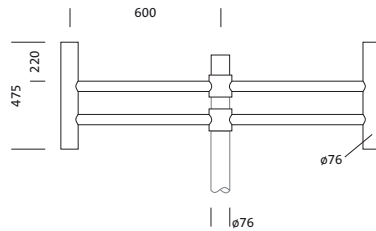

Bestillingsnummer: 5NY52650XN28 | GTIN (EAN): 4039806215895

Produktbeskrivelse:

skinne, mastutligger, designutligger, fra stål, galvanisert og lakkert, Siteco® metallisk grå (DB 702S), 2-armet, med integrert mastavslutning, toppmål: 76mm (toppmontasje), utliggermål: 600mm, pakningsenhet: 1 stykk

Vekt (kg): 15,9
GTIN (EAN): 4039806215895

Bestillingsnummer: 5NY52650XN28 | GTIN (EAN): 4039806215895

Detaljert teknisk beskrivelse:

Hovedegenskaper

- Produkttype: mastutligger
- Produktnavn: skinne
- Bestillingsnummer: 5NY52650XN28

Materiale, Farge

- designutligger: stål, galvanisert og lakkert, Siteco® metallisk grå (DB 702S), med integrert mastavslutning
- Fargespesifikasjon: Siteco® metallisk grå (DB 702S)

Dimensjoner, Vekt

- Vekt: 15,9kg
- Masttopp: toppmål: 76 mm

Bestillingsnummer: 5NY52650XN28 | GTIN (EAN): 4039806215895

Mål: