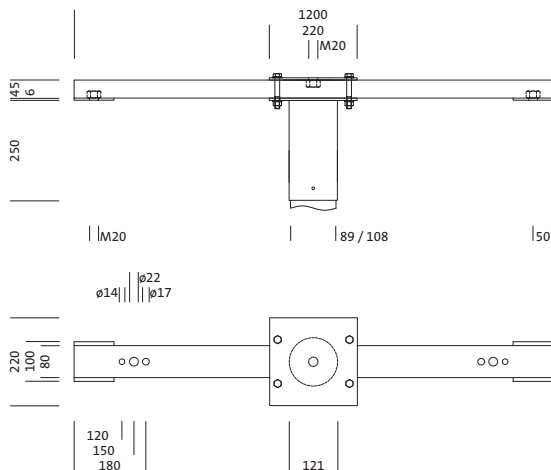

Bestillingsnummer: 5NY76902XA31 | GTIN (EAN): 4058352144527

**Produktbeskrivelse:**

Floodlight FL 20 maxiFloodlight FL 20 midi, komponentgruppe montering, travers for 2..4 flomlys, fra stål, galvanisert, type 1: toppmontering, lengde: 1.200mm, toppmål: 89..108mm, pakningsenhet: 1 stykk

Vekt (kg): 15,6  
 GTIN (EAN): 4058352144527

Det er obligatorisk at monteringsanvisningene må følges når du planlegger og installerer den elektriske installasjonen (finner du på [www.siteco.com](http://www.siteco.com))  
 Toleranser relatert til termiske, elektriske og fotometriske data i henhold til IEC 62722  
 Versjon 16.02.2024 – Med forbehold om endringer og feil – Påse at du alltid bruker siste versjon –

### Hovedegenskaper

- Produkttype: komponentgruppe montering
- Produktnavn: Floodlight FL 20 maxi, Floodlight FL 20 midi
- Bestillingsnummer: 5NY76902XA31

### Dimensjoner, Vekt

- Lengde: 1200mm
- Vekt: 15,6kg
- Mastopp: toppmål: 89..108mm

Bestillingsnummer: 5NY76902XA31 | GTIN (EAN): 4058352144527

**Mål:**