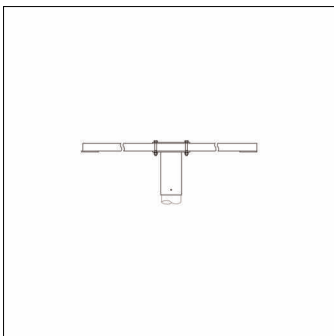

Bestillingsnummer: 5NY76902XA31 | GTIN (EAN): 4058352144527

**Produktbeskrivelse:**

Floodlight FL 20 maxiFloodlight FL 20 midi, komponentgruppe montering, travers for 2..4 flomlys, fra stål, galvanisert, type 1: toppmontering, lengde: 1.200mm, toppmål: 89..108mm, pakningsenhet: 1 stykk

Vekt (kg): 15,6  
 GTIN (EAN): 4058352144527

Det er obligatorisk at monteringsanvisningene må følges når du planlegger og installerer den elektriske installasjonen (finner du på [www.siteco.com](http://www.siteco.com))  
 Toleranser relatert til termiske, elektriske og fotometriske data i henhold til IEC 62722  
 Versjon 16.02.2024 – Med forbehold om endringer og feil – Påse at du alltid bruker siste versjon –

### Hovedegenskaper

- Produkttype: komponentgruppe montering
- Produktnavn: Floodlight FL 20 maxi, Floodlight FL 20 midi
- Bestillingsnummer: 5NY76902XA31

### Dimensjoner, Vekt

- Lengde: 1200mm
- Vekt: 15,6kg
- Mastopp: toppmål: 89..108mm

Bestillingsnummer: 5NY76902XA31 | GTIN (EAN): 4058352144527

**Mål:**