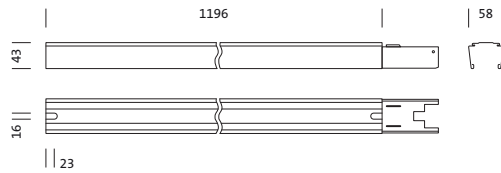

Bestillingsnummer: 5TR101A0H | GTIN (EAN): 4039806496195

Elnummer: 3368008

Produktbeskrivelse:

Modario®, monteringsskinne, fra stålplate, lakkert, hvit, 1 lengde, lengde: 1.196 mm, bredde: 58 mm, høyde: 43mm, gjennomgående ledningsføring: 10x 2,5mm², med klemme, 10-polet, maks. 2,5mm², kapslingsgrad (totalt): for kapslingsgrad IP20, beskyttelsesklasse (totalt): VK I (vernejording), kontrolltegn: CE, ENEC 10, VDE, norm: EN 60598, pakningsenhet: 1 stykk

Vekt (kg): 2,0
GTIN (EAN): 4039806496195