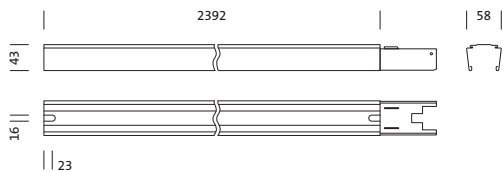

Bestillingsnummer: 5TR102A0H | GTIN (EAN): 4039806496294

Produktbeskrivelse:

Modario®, monteringsskinne, fra stålplate, lakkert, hvit, 2 lengder, lengde: 2.392 mm, bredde: 58 mm, høyde: 43mm, gjennomgående ledningsføring: 10x 2,5mm², med klemme, 10-polet, maks. 2,5mm², kapslingsgrad (totalt): for kapslingsgrad IP20, beskyttelsesklasse (totalt): VK I (vernejording), kontrolltegn: CE, ENEC 10, VDE, norm: EN 60598, pakningsenhet: 1 stykk

Vekt (kg): 3,6
GTIN (EAN): 4039806496294