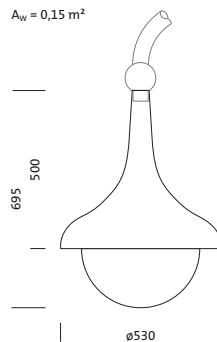

Bestillingsnummer: 5XA1563E1B108 | GTIN (EAN): 4058352168141

Produktbeskrivelse:

Large Bell, mastarmatur, primær lysstyring med 3-soners fasettreflektor, fra plast, sølvbelagt, primært lystekn. deksel: dekkasse, fra PMMA, klar, lysfordeling: ST1.2a, lysutstråling: direkte spredende, primær lyskarakteristikk: asymmetrisk, monteringsstype: nedhengt montering, LED, High Power LED, anslått lysfluks: 3.150lm, lysutbytte: 135lm/W, lysfarge: 730, fargetemperatur: 3000K, forkoblingsenhet: HF Plus, styring: fleksibel lysfluksparametrisering, tidsbestemt lysstyring, konstant lysstrømstyring, digitalt kommunikasjonsgrensesnitt, effektreduksjon, elektronisk effektreduksjon, strømtilkobling: 230..240V, AC, 50/60Hz, begynnelse av levetid: 23W, slutten av levetid: 24W, redusering: 12W, armaturhus, klokkeformet, fra polyester, glassfiberforsterket, lakkert, Siteco® metallisk grå (DB 702S), Mastbue må bestilles separat, diameter: 530mm, høyde: 695mm, kapslingsgrad (totalt): IP54, beskyttelsesklasse (totalt): VK II (verneisolert), kontrolltegn: CE, ENEC, VDE, slagfasthet: IK08, plass- og veibelysning iht. standard, pakningsenhet: 1 stykk

Bestykning:	LED
Vekt (kg):	7,8
GTIN (EAN):	4058352168141