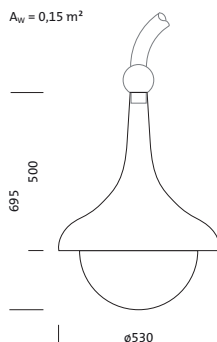

Bestillingsnummer: 5XA1563E1B208 | GTIN (EAN): 4058352168134

Produktbeskrivelse:

Large Bell, mastarmatur, primær lysstyring med 3-soners fasettreflektor, fra plast, sølvbelagt, primært lystekn. deksel: dekkasse, fra PMMA, isekor, lysfordeling: ST1.2a, lysutstråling: direkte spredende, primær lyskarakteristikk: asymmetrisk, monteringsstype: nedhengt montering, LED, High Power LED, anslått lysfluks: 3.210lm, lysutbytte: 137lm/W, lysfarge: 730, fargetemperatur: 3000K, forkoblingsenhet: HF Plus, styring: fleksibel lysfluksparametrisering, tidsbestemt lysstyring, konstant lysstrømstyring, digitalt kommunikasjonsgrensesnitt, effektreduksjon, elektronisk effektreduksjon, strømtilkobling: 230..240V, AC, 50/60Hz, begynnelse av levetid: 23W, slutten av levetid: 24W, redusering: 12W, armaturhus, klokkeformet, fra polyester, glassfiberforsterket, lakkert, Siteco® metallisk grå (DB 702S), Mastbue må bestilles separat, diameter: 530mm, høyde: 695mm, kapslingsgrad (totalt): IP54, beskyttelsesklasse (totalt): VK II (verneisolert), kontrolltegn: CE, ENEC, VDE, slagfasthet: IK08, plass- og veibelysning iht. standard, pakningsenhet: 1 stykk

Bestykning:	LED
Vekt (kg):	7,8
GTIN (EAN):	4058352168134

Bestillingsnummer: 5XA1563E1B208 | GTIN (EAN): 4058352168134

Detaljert teknisk beskrivelse:

Hovedegenskaper

- Produkttype: mastarmatur
- Produktnavn: Large Bell
- Bestillingsnummer: 5XA1563E1B208

Lysteknikk | Bestykning | Forkoblingsenhet

Komponenter 1

Lysteknikk:

- Lysstyring: 3-soners fasettreflektor fra plast, sølvbelagt
- Deksel: dekkasse, isekor
- Lysfordeling: ST1.2a
- Strålevinkel: bredstrålende
- Symmetri: asymmetrisk strålende
- Lysutstråling: direkte strålende

Montasje

- Montasjetype, montasjested: nedhengt montering, på buen

Elektrisk tilkobling

- Nominell spenning: 230..240V, 50/60Hz, AC
- Støtspenningsfasthet: 6kV 1,2/50 μ s

Dimensjoner, Vekt

- Diameter: 530mm
- Høyde: 695mm
- Vekt: 7,8kg