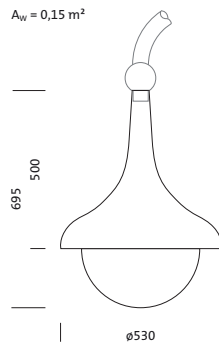

Bestillingsnummer: 5XA1563K1B208 | GTIN (EAN): 4058352168028

Produktbeskrivelse:

Large Bell, mastarmatur, primær lysstyring med 3-soners fasettreflektor, fra plast, sølvbelagt, primært lystekn. deksel: dekkasse, fra PMMA, isekor, lysfordeling: ST1.2a, lysutstråling: direkte spredende, primær lyskarakteristikk: asymmetrisk, monteringsstype: nedhengt montering, LED, High Power LED, anslått lysfluks: 3.380lm, lysutbytte: 144lm/W, lysfarge: 740, fargetemperatur: 4000K, forkoblingsenhet: HF Plus, styring: fleksibel lysfluksparametrisering, tidsbestemt lysstyring, konstant lysstrømstyring, digitalt kommunikasjonsgrensesnitt, effektreduksjon, elektronisk effektreduksjon, strømtilkobling: 230..240V, AC, 50/60Hz, begynnelse av levetid: 23W, slutten av levetid: 24W, redusering: 12W, armaturhus, klokkeformet, fra polyester, glassfiberforsterket, lakkert, Siteco® metallisk grå (DB 702S), Mastbue må bestilles separat, diameter: 530mm, høyde: 695mm, kapslingsgrad (totalt): IP54, beskyttelsesklasse (totalt): VK II (verneisolert), kontrolltegn: CE, ENEC, VDE, slagfasthet: IK08, plass- og veibelysning iht. standard, pakningsenhet: 1 stykk

Bestykning:	LED
Vekt (kg):	7,8
GTIN (EAN):	4058352168028

Bestillingsnummer: 5XA1563K1B208 | GTIN (EAN): 4058352168028

Detaljert teknisk beskrivelse:

Hovedegenskaper

- Produkttype: mastarmatur
- Produktnavn: Large Bell
- Bestillingsnummer: 5XA1563K1B208

Lysteknikk | Bestykning | Forkoblingsenhet

Komponenter 1

Lysteknikk:

- Lysstyring: 3-soners fasettreflektor fra plast, sølvbelagt
- Deksel: dekkasse, isekor
- Lysfordeling: ST1.2a
- Strålevinkel: bredstrålende
- Symmetri: asymmetrisk strålende
- Lysutstråling: direkte strålende

Montasje

- Montasjetype, montasjested: nedhengt montering, på buen

Elektrisk tilkobling

- Nominell spenning: 230..240V, 50/60Hz, AC
- Støtspenningsfasthet: 6kV 1,2/50µs

Dimensjoner, Vekt

- Diameter: 530mm
- Høyde: 695mm
- Vekt: 7,8kg