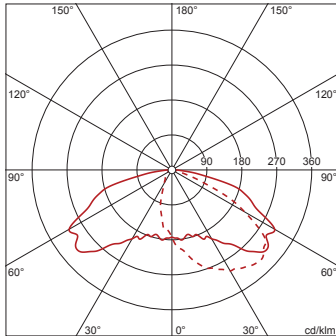

Bestillingsnummer: 5XA1563K1B208 | GTIN (EAN): 4058352168028

Planleggingsdata:

5XA1563K1B208: 1x LED

4058352168028

5XA1563K1B208

LED 4000 K | CRI $\geq$ 70 ϕ_{W} 3380 lm

— C 0°/180°   - - - C 90°/270°

Belysningsklasse iht.

EN13201-2: G1