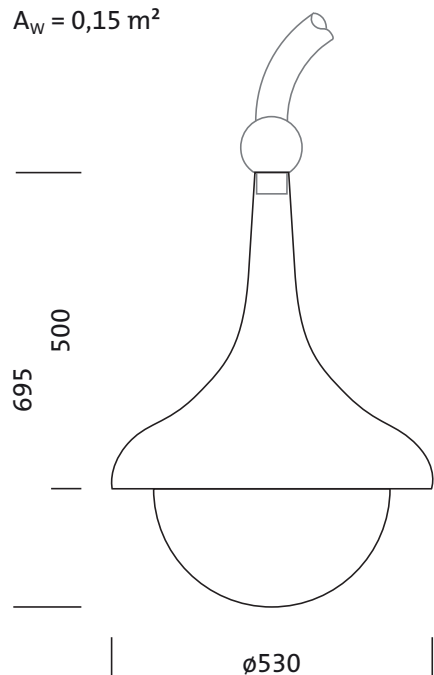

Bestillingsnummer: 5XA1563K1B208 | GTIN (EAN): 4058352168028

Produktbeskrivelse:

Large Bell, mastarmatur, primær lysstyring med 3-soners fasettreflektor, fra plast, sølvbelagt, primært lystekn. deksel: dekkasse, fra PMMA, isekor, lysfordeling: ST1.2a, lysutstråling: direkte spredende, primær lyskarakteristikk: asymmetrisk, monteringsstype: nedhengt montering, LED, High Power LED, anslått lysfluks: 3.380lm, lysutbytte: 144lm/W, lysfarge: 740, fargetemperatur: 4000K, forkoblingsenhet: HF Plus, styring: fleksibel lysfluksparametrisering, tidsbestemt lysstyring, konstant lysstrømstyring, digitalt kommunikasjonsgrensesnitt, effektreduksjon, elektronisk effektreduksjon, strømtilkobling: 230..240V, AC, 50/60Hz, begynnelse av levetid: 23W, slutten av levetid: 24W, redusering: 12W, armaturhus, klokkeformet, fra polyester, glassfiberforsterket, lakkert, Siteco® metallisk grå (DB 702S), Mastbue må bestilles separat, diameter: 530mm, høyde: 695mm, kapslingsgrad (totalt): IP54, beskyttelsesklasse (totalt): VK II (verneisolert), kontrolltegn: CE, ENEC, VDE, slagfasthet: IK08, plass- og veibelysning iht. standard, pakningsenhet: 1 stykk

Montasje

- Montasjetype, montasjested: nedhengt montering, på buen

Elektrisk tilkobling

- Nominell spenning: 230..240V, 50/60Hz, AC
- Støtspenningsfasthet: 6kV 1,2/50µs

Dimensjoner, Vekt

- Diameter: 530mm
- Høyde: 695mm
- Vekt: 7,8kg

Lysemisjon

- Lysemisjon: < 3%

Levetid

- Anslått levetid: 80000 t (L96/B10) ved OT = 25°C

Bestillingsnummer: 5XA1563K1B208 | GTIN (EAN): 4058352168028

Mål:

$A_w = 0,15 \text{ m}^2$

Det er obligatorisk at monteringsanvisningene må følges når du planlegger og installerer den elektriske installasjonen (finn du på www.siteco.com)