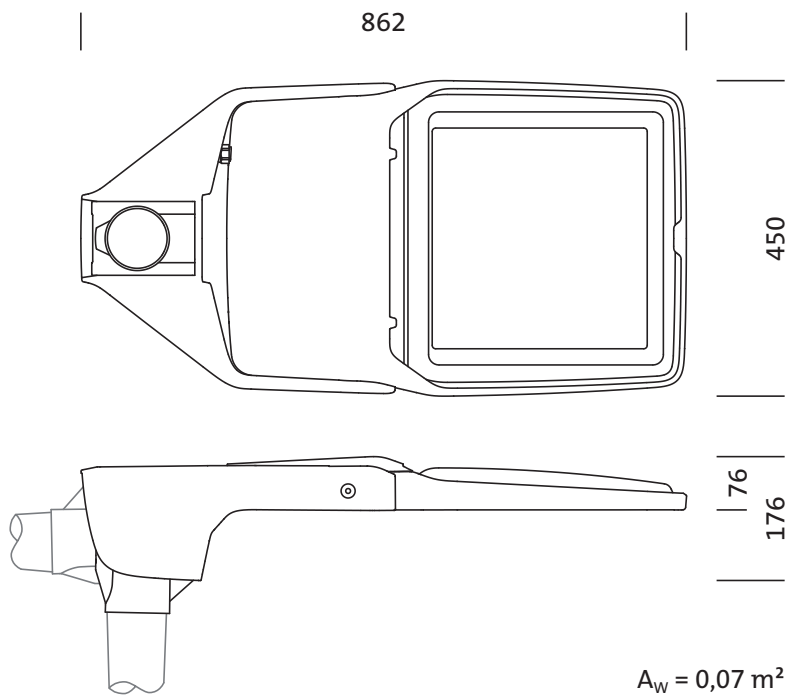

Bestillingsnummer: 5XA7682D1A4AC | GTIN (EAN): 4058352222416

Mål:

$A_w = 0,07 \text{ m}^2$