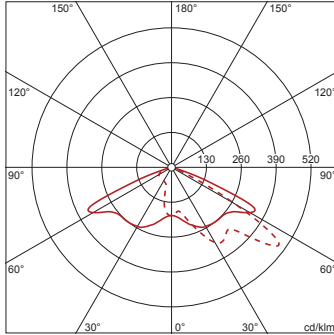

## Produktbeskrivelse:

4058352222416  
5XA7682D1A4AC

LED 3000K / CRI ≥ 80  $\Phi_{\text{N}}$  14980 lm

Floodlight FL 20 midi, flomlys, primær lysstyring med linse, fra plast, primært lystekn. deksel: verneskive, fra herdet sikkerhetsglass, klar, lysfordeling: PL43, lysutstråling: direkte spredende, primær lyskarakteristikk: asymmetrisk, monteringsstype: sideinngang, toppdel, LED, High Power LED, anslått lysfluks: 14.980lm, lysutbytte: 105lm/W, lysfarge: 830, fargetemperatur: 3000K, forkoblingsenhet: HF Plus, styring: fleksibel lysfluksparametrisering, tidsbestemt lysstyring, digitalt kommunikasjonsgrensesnitt, overopphetingsvern, effektreduksjon, elektronisk effektreduksjon, med klemme, 5-polet, maks. 2,5mm<sup>2</sup>, strømtilkobling: 220..240V, AC, 50/60Hz, anslått effekt: 142W, LED-enhet, fra aluminium presstøpt, pulverbelagt, Siteco® metallisk grå (DB 702S), korrosivitetskategori C5 mid i henhold til DIN EN ISO 12944, mastflens må bestilles separat, inkl. 1x M20 kabelskruforbindelse for ledning, Ø 6,5..12mm, helling, innstillbar: 0°, 3°, 8°, 15°, lengde: 862mm, bredde: 450mm, høyde: 176mm, husramme, fra aluminium presstøpt, pulverbelagt, Siteco® metallisk grå (DB 702S), mastflensadapter, fra aluminium presstøpt, pulverbelagt, Siteco® metallisk grå (DB 702S), DALI, kapslingsgrad (totalt): IP66, beskyttelsesklasse (totalt): VK II (verneisolert), kontrolltegn: CE, ENEC, VDE, vernemerking: D, tillatt driftsomgivelsestemperatur: -40..+40°C, tillatt driftsomgivelsestemperatur for utendørs bruk: -40..+50°C, norm: DIN EN 12944, pakningsenhet: 1 stykk