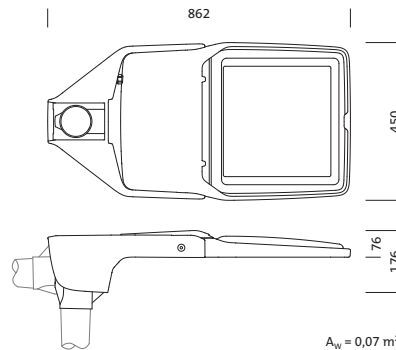

## Produktbeskrivelse:

4058352222416  
5XA7682D1A4AC

LED 3000K / CRI ≥ 80  $\Phi_{\text{N}}$  14980 lm

Floodlight FL 20 midi, flomlys, primær lysstyring med linse, fra plast, primært lystekn. deksel: verneskive, fra herdet sikkerhetsglass, klar, lysfordeling: PL43, lysutstråling: direkte spredende, primær lyskarakteristikk: asymmetrisk, monteringsstype: sideinngang, toppdel, LED, High Power LED, anslått lysfluks: 14.980lm, lysutbytte: 105lm/W, lysfarge: 830, fargetemperatur: 3000K, forkoblingsenhet: HF Plus, styring: fleksibel lysfluksparametrisering, tidsbestemt lysstyring, digitalt kommunikasjonsgrensesnitt, overopphetingsvern, effektreduksjon, elektronisk effektreduksjon, med klemme, 5-polet, maks. 2,5mm<sup>2</sup>, strømtilkobling: 220..240V, AC, 50/60Hz, anslått effekt: 142W, LED-enhet, fra aluminium presstøpt, pulverbelagt, Siteco® metallisk grå (DB 702S), korrosivitetskategori C5 mid i henhold til DIN EN ISO 12944, mastflens må bestilles separat, inkl. 1x M20 kabelskruforbindelse for ledning, Ø 6,5..12mm, helling, innstillbar: 0°, 3°, 8°, 15°, lengde: 862mm, bredde: 450mm, høyde: 176mm, husramme, fra aluminium presstøpt, pulverbelagt, Siteco® metallisk grå (DB 702S), mastflensadapter, fra aluminium presstøpt, pulverbelagt, Siteco® metallisk grå (DB 702S), DALI, kapslingsgrad (totalt): IP66, beskyttelsesklasse (totalt): VK II (verneisolert), kontrolltegn: CE, ENEC, VDE, vernemerking: D, tillatt driftsomgivelsestemperatur: -40..+40°C, tillatt driftsomgivelsestemperatur for utendørs bruk: -40..+50°C, norm: DIN EN 12944, pakningsenhet: 1 stykk

Bestykning: LED  
Vekt (kg): 15,9  
GTIN (EAN): 4058352222416

Det er obligatorisk at monteringsanvisningene må følges når du planlegger og installerer den elektriske installasjonen (finner du på [www.siteco.com](http://www.siteco.com))

### Dimensjoner, Vekt

- Lengde: 862mm
- Bredde: 450mm
- Høyde: 176mm
- Vekt: 15,9kg