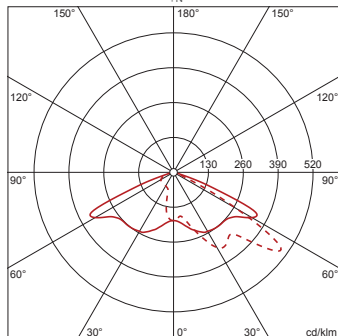

Bestillingsnummer: 5XA7682E1A4AC | GTIN (EAN): 4058352223062

Produktbeskrivelse:

4058352223062
5XA7682E1A4AC

LED 3000K / CRI ≥ 80 Φ_N 22300 lm

Floodlight FL 20 midi, flomlys, primær lysstyring med linse, fra plast, primært lystekn. deksel: verneskive, fra herdet sikkerhetsglass, klar, lysfordeling: PL43, lysutstråling: direkte spredende, primær lyskarakteristikk: asymmetrisk, monteringsstype: sideinngang, toppdel, LED, High Power LED, anslått lysfluks: 22.300lm, lysutbytte: 107lm/W, lysfarge: 830, fargetemperatur: 3000K, forkoblingsenhet: HF Plus, styring: fleksibel lysfluksparametrisering, tidsbestemt lysstyring, digitalt kommunikasjonsgrensesnitt, overopphetingsvern, effektreduksjon, elektronisk effektreduksjon, med klemme, 5-polet, maks. 2,5mm², strømtilkobling: 220..240V, AC, 50/60Hz, anslått effekt: 208W, LED-enhet, fra aluminium presstøpt, pulverbelagt, Siteco® metallisk grå (DB 702S), korrosivitetskategori C5 mid i henhold til DIN EN ISO 12944, mastflens må bestilles separat, inkl. 1x M20 kabelskruforbindelse for ledning, Ø 6,5..12mm, helling, innstillbar: 0°, 3°, 8°, 15°, lengde: 862mm, bredde: 450mm, høyde: 176mm, husramme, fra aluminium presstøpt, pulverbelagt, Siteco® metallisk grå (DB 702S), mastflensadapter, fra aluminium presstøpt, pulverbelagt, Siteco® metallisk grå (DB 702S), DALI, kapslingsgrad (totalt): IP66, beskyttelsesklasse (totalt): VK II (verneisolert), kontrolltegn: CE, ENEC, VDE, vernemerking: D, tillatt driftsomgivelsestemperatur: -40..+40°C, tillatt driftsomgivelsestemperatur for utendørs bruk: -40..+50°C, norm: DIN EN 12944, pakningsenhet: 1 stykk

Dimensjoner, Vekt

- Lengde: 862mm
- Bredde: 450mm
- Høyde: 176mm
- Vekt: 16,5kg

Lysemisjon

- Lysemisjon: 0% ved 0° helling

Levetid

- Anslått levetid: 100000 t (L97/B10) ved OT = 25°C, 50000 t (L98/B10) ved OT = 25°C