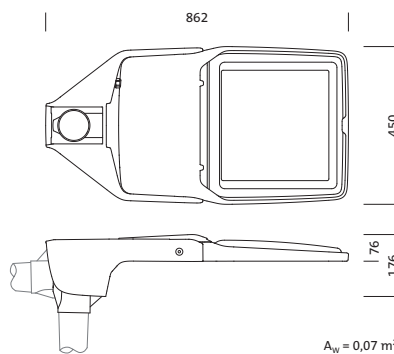

Det er obligatorisk at monteringsanvisningene må følges når du planlegger og installerer den elektriske installasjonen (finner du på www.siteco.com)

Toleranser relatert til termiske, elektriske og fotometriske data i henhold til IEC 62722

Versjon 13.04.2024 – Med forbehold om endringer og feil – Påse at du alltid bruker siste versjon –