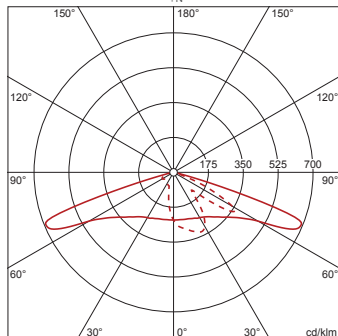

Bestillingsnummer: 5XA7682E1C4AC | GTIN (EAN): 4058352223154

Produktbeskrivelse:

4058352223154
5XA7682E1C4AC

LED 3000K / CRI ≥ 80 Φ_{N} 21280 lm

Floodlight FL 20 midi, flomlys, primær lysstyring med linse, fra plast, primært lystekn. deksel: verneskive, fra herdet sikkerhetsglass, klar, lysfordeling: PL61, lysutstråling: direkte spredende, primær lyskarakteristikk: asymmetrisk, monteringsstype: sideinngang, toppdel, LED, High Power LED, anslått lysfluks: 21.280lm, lysutbytte: 102lm/W, lysfarge: 830, fargetemperatur: 3000K, forkoblingsenhet: HF Plus, styring: fleksibel lysfluksparametrisering, tidsbestemt lysstyring, digitalt kommunikasjonsgrensesnitt, overopphetingsvern, effektreduksjon, elektronisk effektreduksjon, med klemme, 5-polet, maks. 2,5mm², strømtilkobling: 220..240V, AC, 50/60Hz, anslått effekt: 208W, LED-enhet, fra aluminium presstøpt, pulverbelagt, Siteco® metallisk grå (DB 702S), korrosivitetskategori C5 mid i henhold til DIN EN ISO 12944, mastflens må bestilles separat, inkl. 1x M20 kabelskruforbindelse for ledning, Ø 6,5..12mm, helling, innstillbar: 0°, 3°, 8°, 15°, lengde: 862mm, bredde: 450mm, høyde: 176mm, husramme, fra aluminium presstøpt, pulverbelagt, Siteco® metallisk grå (DB 702S), mastflensadapter, fra aluminium presstøpt, pulverbelagt, Siteco® metallisk grå (DB 702S), DALI, kapslingsgrad (totalt): IP66, beskyttelsesklasse (totalt): VK II (verneisolert), kontrolltegn: CE, ENEC, VDE, vernemerking: D, tillatt driftsomgivelsestemperatur: -40..+40°C, tillatt driftsomgivelsestemperatur for utendørs bruk: -40..+50°C, norm: DIN EN 12944, pakningsenhet: 1 stykk

Dimensjoner, Vekt

- Lengde: 862mm
- Bredde: 450mm
- Høyde: 176mm
- Vekt: 16,5kg

Lysemisjon

- Lysemisjon: 0% ved 0° helling

Levetid

- Anslått levetid: 100000 t (L97/B10) ved OT = 25°C, 50000 t (L98/B10) ved OT = 25°C