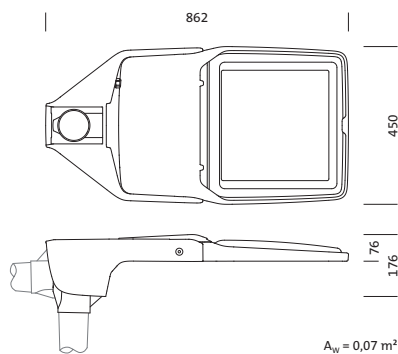

Det er obligatorisk at monteringsanvisningene må følges når du planlegger og installerer den elektriske installasjonen (finner du på www.siteco.com)

Toleranser relatert til termiske, elektriske og fotometriske data i henhold til IEC 62722

Versjon 13.04.2024 – Med forbehold om endringer og feil – Påse at du alltid bruker siste versjon –