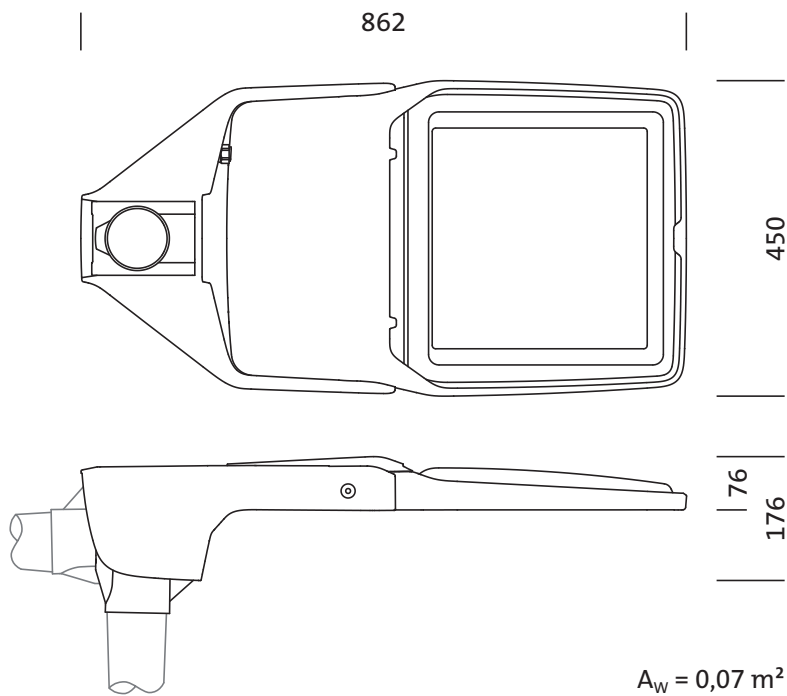

Bestillingsnummer: 5XA7682E1C4AC | GTIN (EAN): 4058352223154

Mål:

$A_w = 0,07 \text{ m}^2$