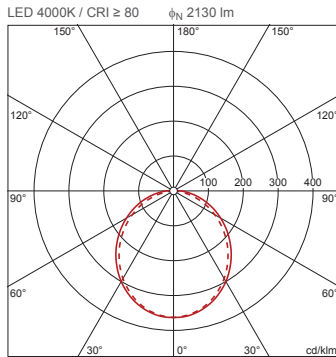

TV 20, vandalsikre armaturer, primær lysstyring med speilreflektor, fra aluminium, matt, primært lystekn. deksel: dekkasse, fra PC, satinert, lysutstråling: direkte spredende, primær lyskarakteristikk: symmetrisk, monteringsstype: utenpåliggende, LED, anslått lysfluks: 2.130lm, lysutbytte: 101lm/W, lysfarge: 840, fargetemperatur: 4000K, forkoblingsenhet: HF, strømtilkobling: 230V, AC, 50Hz, anslått effekt: 21W, armaturhus, fra aluminium, lakkert, Siteco® metallisk grå (DB 702S), inkl. vegg- og takfesteelement, lengde: 705mm, bredde: 260mm, høyde: 70mm, kapslingsgrad (totalt): IP65, beskyttelsesklasse (totalt): VK I (vernejording), kontrolltegn: CE, vernemerking: F, slagfasthet: 2x IK10, norm: EN 60598, pakningsenhet: 1 stykk

4050737978284
5XA86172N0A

IP 65 2xIK 10

Bestykning: LED
Vekt (kg): 4,8
GTIN (EAN): 4050737978284