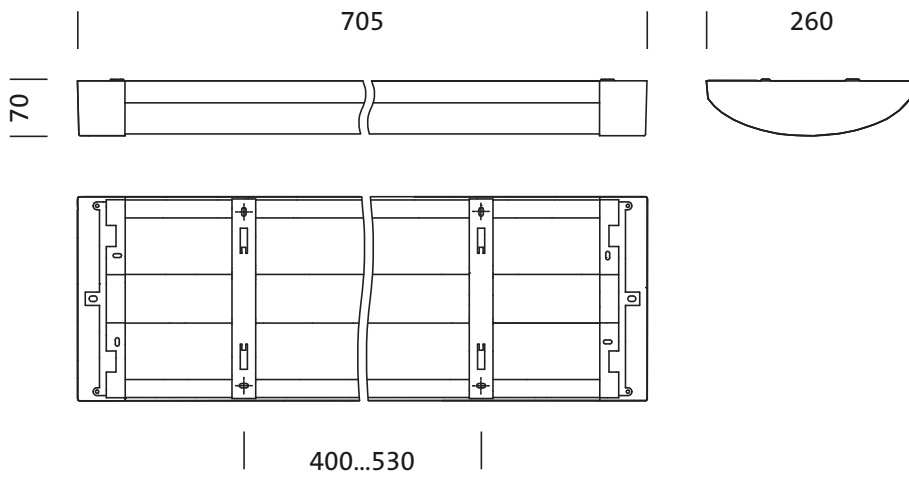

Bestillingsnummer: 5XA86172N0A | GTIN (EAN): 4050737978284

Mål: