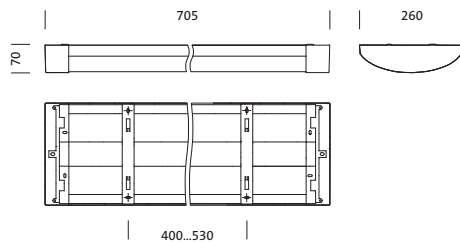

Bestillingsnummer: 5XA86172N0A | GTIN (EAN): 4050737978284

Produktbeskrivelse:

TV 20, vandalsikre armaturer, primær lysstyring med speilreflektor, fra aluminium, matt, primært lystekn. deksel: dekkasse, fra PC, satinert, lysutstråling: direkte spredende, primær lyskarakteristikk: symmetrisk, monteringsstype: utenpåliggende, LED, anslått lysfluks: 2.130lm, lysutbytte: 101lm/W, lysfarge: 840, fargetemperatur: 4000K, forkoblingsenhet: HF, strømtilkobling: 230V, AC, 50Hz, anslått effekt: 21W, armaturhus, fra aluminium, lakkert, Siteco® metallisk grå (DB 702S), inkl. vegg- og takfesteelement, lengde: 705mm, bredde: 260mm, høyde: 70mm, kapslingsgrad (totalt): IP65, beskyttelsesklasse (totalt): VK I (vernejording), kontrolltegn: CE, vernemerking: F, slagfasthet: 2x IK10, norm: EN 60598, pakningsenhet: 1 stykk

4050737978284
5XA86172N0A

IP 65 2xIK 10

Bestykning: LED
Vekt (kg): 4,8
GTIN (EAN): 4050737978284