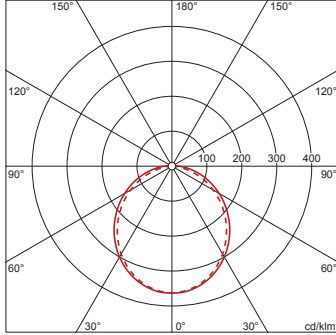

## Planleggingsdata:

**5XA86172N0A: 1x LED 4000K**  
/ CRI ≥ 80

4050737978284

5XA86172N0A

LED 4000K / CRI ≥ 80

$\Phi_N$  2130 lm

— C 0/180

- - - C 90/270