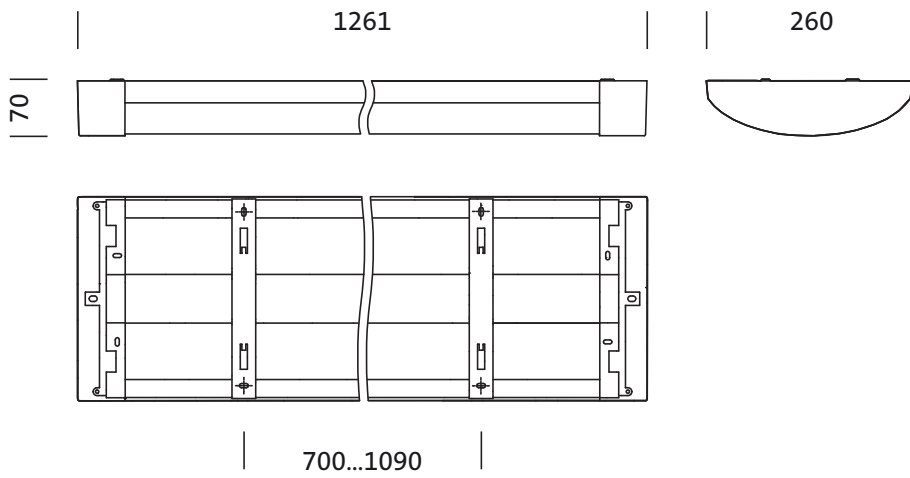

Bestillingsnummer: 5XA86174N0J | GTIN (EAN): 4069025029034

Mål: