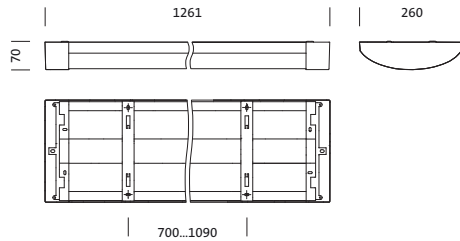

Bestillingsnummer: 5XA86174N0J | GTIN (EAN): 4069025029034

Produktbeskrivelse:

TV 20, vandalsikre armaturer, primær lysstyring med speilreflektor, fra aluminium, matt, primært lystekn. deksel: dekkasse, fra PC, satinert, lysutstråling: direkte spredende, primær lyskarakteristikk: symmetrisk, monteringsstype: utenpåliggende, LED, anslått lysfluks: 3.960lm, lysutbytte: 107lm/W, lysfarge: 840, fargetemperatur: 4000K, forkoblingsenhet: HF, strømtilkobling: 230V, AC, 50Hz, anslått effekt: 37W, armaturhus, fra aluminium, lakkert, Siteco® metallisk grå (DB 702S), inkl. vegg- og takfesteelement, lengde: 1.261mm, bredde: 260mm, høyde: 70mm, kapslingsgrad (totalt): IP65, beskyttelsesklasse (totalt): VK I (vernejording), kontrolltegn: CE, vernemerking: F, slagfasthet: 2x IK10, norm: EN 60598, pakningsenhet: 1 stykk

4050737978291
5XA86174N0J

IP 65 2xIK 10

Bestykning: LED
Vekt (kg): 7,9
GTIN (EAN): 4069025029034

Bestillingsnummer: 5XA86174N0J | GTIN (EAN): 4069025029034

Detaljert teknisk beskrivelse:

Hovedegenskaper

- Produkttype: vandalsikre armaturer
- Produktnavn: TV 20
- Bestillingsnummer: 5XA86174N0J

- Montasjetype, montasjested: utenpåliggende, på taket, på veggen
- Anordning: enkelanordning/rekkemontering

Elektrisk tilkobling

- Nominell spenning: 230V, 50Hz, AC

Dimensjoner, Vekt

- Lengde: 1261mm
- Bredde: 260mm
- Høyde: 70mm
- Vekt: 7,9kg