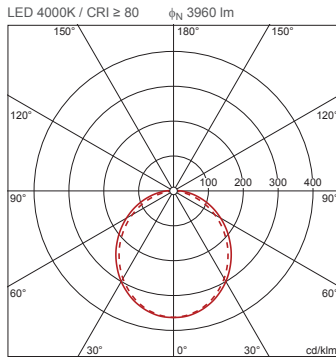

Bestillingsnummer: 5XA86174N0J | GTIN (EAN): 4069025029034

Produktbeskrivelse:

TV 20, vandalsikre armaturer, primær lysstyring med speilreflektor, fra aluminium, matt, primært lystekn. deksel: dekkasse, fra PC, satinert, lysutstråling: direkte spredende, primær lyskarakteristikk: symmetrisk, monteringsstype: utenpåliggende, LED, anslått lysfluks: 3.960lm, lysutbytte: 107lm/W, lysfarge: 840, fargetemperatur: 4000K, forkoblingsenhet: HF, strømtilkobling: 230V, AC, 50Hz, anslått effekt: 37W, armaturhus, fra aluminium, lakkert, Siteco® metallisk grå (DB 702S), inkl. vegg- og takfesteelement, lengde: 1.261mm, bredde: 260mm, høyde: 70mm, kapslingsgrad (totalt): IP65, beskyttelsesklasse (totalt): VK I (vernejording), kontrolltegn: CE, vernemerking: F, slagfasthet: 2x IK10, norm: EN 60598, pakningsenhet: 1 stykk

4050737978291
5XA86174N0J

IP 65 2xIK 10

Bestykning: LED
Vekt (kg): 7,9
GTIN (EAN): 4069025029034

Bestillingsnummer: 5XA86174N0J | GTIN (EAN): 4069025029034

Detaljert teknisk beskrivelse:

Hovedegenskaper

- Produkttype: vandalsikre armaturer
- Produktnavn: TV 20
- Bestillingsnummer: 5XA86174N0J

Bestykning:

- Lyskilde: med LED
- Anslått lysfluks: 3960lm
- Lysutbytte: 107lm/W
- Fargetemperatur: 4000K
- Fargegjengivelsesindeks: CRI > 80
- Lysfarge: 840
- SDCM (Standard Deviation of Colour Matching): MacAdam \leq 3 SDCM (innledende)
- Anslått effekt: 37W