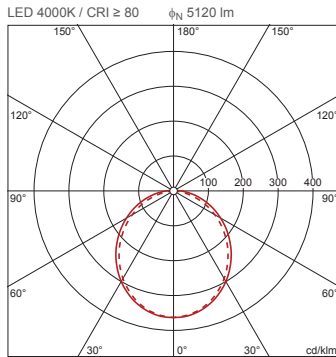

Bestillingsnummer: 5XA86174N0X | GTIN (EAN): 4069025029058

Produktbeskrivelse:

TV 20, vandalsikre armaturer, primær lysstyring med speilreflektor, fra aluminium, matt, primært lystekn. deksel: dekkasse, fra PC, satinert, lysutstråling: direkte spredende, primær lyskarakteristikk: symmetrisk, monteringsstype: utenpåliggende, LED, anslått lysfluks: 5.120lm, lysutbytte: 102lm/W, lysfarge: 840, fargetemperatur: 4000K, forkoblingsenhet: HF, strømtilkobling: 230V, AC, 50Hz, anslått effekt: 50W, armaturhus, fra aluminium, lakkert, Siteco® metallisk grå (DB 702S), inkl. vegg- og takfesteelement, lengde: 1.561mm, bredde: 260mm, høyde: 70mm, kapslingsgrad (totalt): IP65, beskyttelsesklasse (totalt): VK I (vernejording), kontrolltegn: CE, vernemerking: F, slagfasthet: 2x IK10, norm: EN 60598, pakningsenhet: 1 stykk

4050737978307
5XA86174N0X

IP 65 2xIK 10 

Bestykning: LED
Vekt (kg): 9,4
GTIN (EAN): 4069025029058

Bestillingsnummer: 5XA86174N0X | GTIN (EAN): 4069025029058

Detaljert teknisk beskrivelse:

Hovedegenskaper

- Produkttype: vandalsikre armaturer
- Produktnavn: TV 20
- Bestillingsnummer: 5XA86174N0X

Bestykning:

- Lyskilde: med LED
- Anslått lysfluks: 5120lm
- Lysutbytte: 102lm/W
- Fargetemperatur: 4000K
- Fargegjengivelsesindeks: CRI > 80
- Lysfarge: 840
- SDCM (Standard Deviation of Colour Matching): MacAdam \leq 3 SDCM (innledende)
- Anslått effekt: 50W