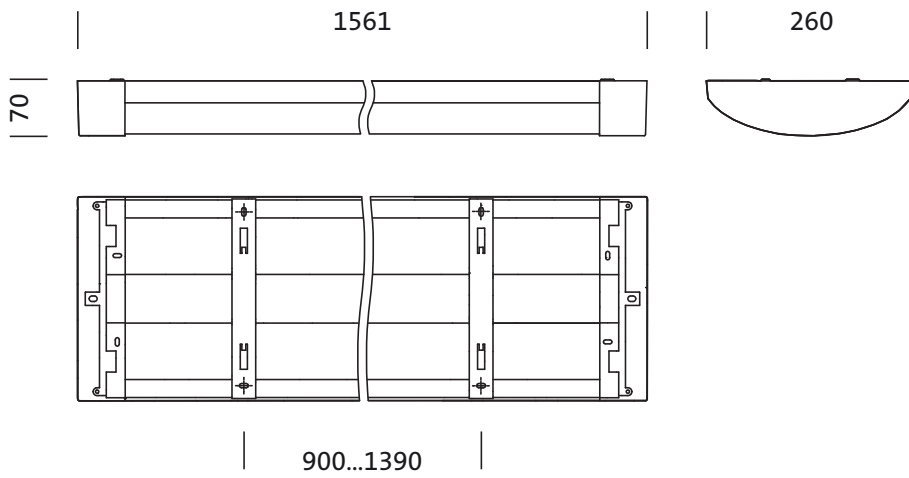

Bestillingsnummer: 5XA86174N0X | GTIN (EAN): 4069025029058

Mål: