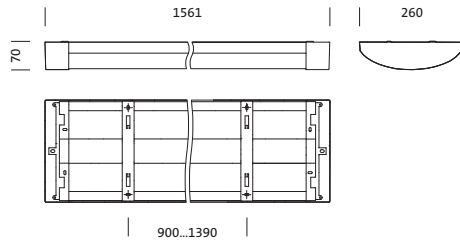

Bestillingsnummer: 5XA86174N0X | GTIN (EAN): 4069025029058

Produktbeskrivelse:

TV 20, vandalsikre armaturer, primær lysstyring med speilreflektor, fra aluminium, matt, primært lystekn. deksel: dekkasse, fra PC, satinert, lysutstråling: direkte spredende, primær lyskarakteristikk: symmetrisk, monteringsstype: utenpåliggende, LED, anslått lysfluks: 5.120lm, lysutbytte: 102lm/W, lysfarge: 840, fargetemperatur: 4000K, forkoblingsenhet: HF, strømtilkobling: 230V, AC, 50Hz, anslått effekt: 50W, armaturhus, fra aluminium, lakkert, Siteco® metallisk grå (DB 702S), inkl. vegg- og takfesteelement, lengde: 1.561mm, bredde: 260mm, høyde: 70mm, kapslingsgrad (totalt): IP65, beskyttelsesklasse (totalt): VK I (vernejording), kontrolltegn: CE, vernemerking: F, slagfasthet: 2x IK10, norm: EN 60598, pakningsenhet: 1 stykk

4050737978307
5XA86174N0X

IP 65 2xIK 10 

Bestykning: LED
Vekt (kg): 9,4
GTIN (EAN): 4069025029058

Bestillingsnummer: 5XA86174N0X | GTIN (EAN): 4069025029058

Detaljert teknisk beskrivelse:

Hovedegenskaper

- Produkttype: vandalsikre armaturer
- Produktnavn: TV 20
- Bestillingsnummer: 5XA86174N0X

- Montasjetype, montasjested: utenpåliggende, på taket, på veggen
- Anordning: enkelanordning/rekkemontering

Elektrisk tilkobling

- Nominell spenning: 230V, 50Hz, AC

Dimensjoner, Vekt

- Lengde: 1561mm
- Bredde: 260mm
- Høyde: 70mm
- Vekt: 9,4kg