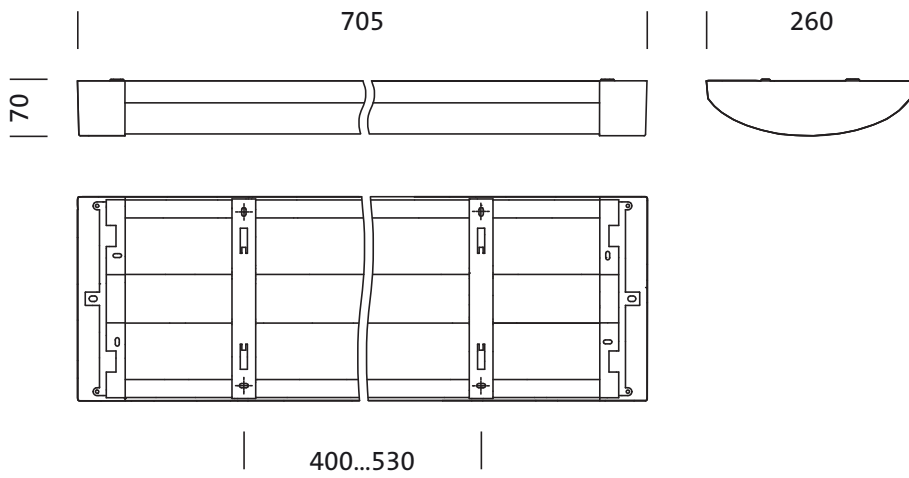

Bestillingsnummer: 5XA861D2N0A | GTIN (EAN): 4050737978314

Mål: