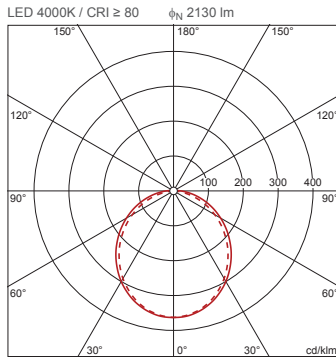

Bestillingsnummer: 5XA861D2N0A | GTIN (EAN): 4050737978314

Produktbeskrivelse:

TV 20, vandalsikre armaturer, primær lysstyring med speilreflektor, fra aluminium, matt, primært lystekn. deksel: dekkasse, fra PC, satinert, lysutstråling: direkte spredende, primær lyskarakteristikk: symmetrisk, monteringsstype: utenpåliggende, LED, anslått lysfluks: 2.130lm, lysutbytte: 101lm/W, lysfarge: 840, fargetemperatur: 4000K, forkoblingsenhet: HF-DALI, strømtilkobling: 230V, AC, 50Hz, anslått effekt: 21W, armaturhus, fra aluminium, lakkert, Siteco® metallisk grå (DB 702S), inkl. vegg- og takfesteelement, lengde: 705mm, bredde: 260mm, høyde: 70mm, kapslingsgrad (totalt): IP65, beskyttelsesklasse (totalt): VK I (vernejording), kontrolltegn: CE, vernemerking: F, slagfasthet: 2x IK10, norm: EN 60598, pakningsenhet: 1 stykk

4050737978314
5XA861D2N0A

IP 65 2xIK 10 

Bestykning: LED
Vekt (kg): 4,1
GTIN (EAN): 4050737978314

Bestillingsnummer: 5XA861D2N0A | GTIN (EAN): 4050737978314

Detaljert teknisk beskrivelse:

Hovedegenskaper

- Produkttype: vandalsikre armaturer
- Produktnavn: TV 20
- Bestillingsnummer: 5XA861D2N0A