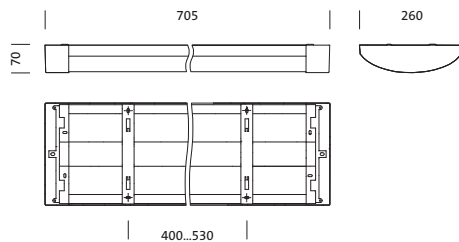

Bestillingsnummer: 5XA861D2N0A | GTIN (EAN): 4050737978314

Produktbeskrivelse:

TV 20, vandalsikre armaturer, primær lysstyring med speilreflektor, fra aluminium, matt, primært lystekn. deksel: dekkasse, fra PC, satinert, lysutstråling: direkte spredende, primær lyskarakteristikk: symmetrisk, monteringsstype: utenpåliggende, LED, anslått lysfluks: 2.130lm, lysutbytte: 101lm/W, lysfarge: 840, fargetemperatur: 4000K, forkoblingsenhet: HF-DALI, strømtilkobling: 230V, AC, 50Hz, anslått effekt: 21W, armaturhus, fra aluminium, lakkert, Siteco® metallisk grå (DB 702S), inkl. vegg- og takfesteelement, lengde: 705mm, bredde: 260mm, høyde: 70mm, kapslingsgrad (totalt): IP65, beskyttelsesklasse (totalt): VK I (vernejording), kontrolltegn: CE, vernemerking: F, slagfasthet: 2x IK10, norm: EN 60598, pakningsenhet: 1 stykk

4050737978314
5XA861D2N0A

IP 65 2xIK 10 

Bestykning: LED
Vekt (kg): 4,1
GTIN (EAN): 4050737978314

Bestillingsnummer: 5XA861D2N0A | GTIN (EAN): 4050737978314

Detaljert teknisk beskrivelse:

Hovedegenskaper

- Produkttype: vandalsikre armaturer
- Produktnavn: TV 20
- Bestillingsnummer: 5XA861D2N0A

- Montasjetype, montasjested: utenpåliggende, på taket, på veggen
- Anordning: enkelanordning/rekkemontering

Elektrisk tilkobling

- Nominell spenning: 230V, 50Hz, AC

Dimensjoner, Vekt

- Lengde: 705mm
- Bredde: 260mm
- Høyde: 70mm
- Vekt: 4,1kg