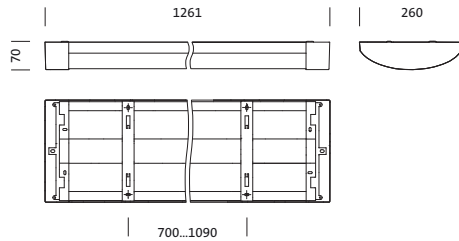

Bestillingsnummer: 5XA861D4N0J | GTIN (EAN): 4050737978321

Produktbeskrivelse:

TV 20, vandalsikre armaturer, primær lysstyring med speilreflektor, fra aluminium, matt, primært lystekn. deksel: dekkasse, fra PC, satinert, lysutstråling: direkte spredende, primær lyskarakteristikk: symmetrisk, monteringsstype: utenpåliggende, LED, anslått lysfluks: 3.960lm, lysutbytte: 107lm/W, lysfarge: 840, fargetemperatur: 4000K, forkoblingsenhet: HF-DALI, strømtilkobling: 230V, AC, 50Hz, anslått effekt: 37W, armaturhus, fra aluminium, lakkert, Siteco® metallisk grå (DB 702S), inkl. vegg- og takfesteelement, lengde: 1.261mm, bredde: 260mm, høyde: 70mm, kapslingsgrad (totalt): IP65, beskyttelsesklasse (totalt): VK I (vernejording), kontrolltegn: CE, vernemerking: F, slagfasthet: 2x IK10, norm: EN 60598, pakningsenhet: 1 stykk

4050737978321
5XA861D4N0J

IP 65 2xIK 10 

Bestykning: LED
Vekt (kg): 6,9
GTIN (EAN): 4050737978321

Bestillingsnummer: 5XA861D4N0J | GTIN (EAN): 4050737978321

Detaljert teknisk beskrivelse:

Hovedegenskaper

- Produkttype: vandalsikre armaturer
- Produktnavn: TV 20
- Bestillingsnummer: 5XA861D4N0J

- Montasjetype, montasjested: utenpåliggende, på taket, på veggen
- Anordning: enkelanordning/rekkemontering

Elektrisk tilkobling

- Nominell spenning: 230V, 50Hz, AC

Dimensjoner, Vekt

- Lengde: 1261mm
- Bredde: 260mm
- Høyde: 70mm
- Vekt: 6,9kg