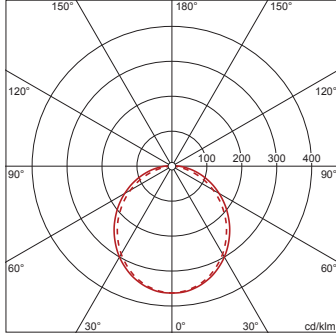

4050737978321

5XA861D4N0J

LED 4000K / CRI ≥ 80

Φ_N 3960 lm

— C 0/180 - - - C 90/270

Antall armaturer i rommet

Refleksjonsgrad 70/50/20

Em(x)	100		200		500	
Lh(m)	2,5	3,0	2,5	3,0	2,5	3,0
20 m ²	0,8	0,9	1,5	1,8	3,9	4,5
30 m ²	1,2	1,3	2,3	2,6	5,8	6,5
40 m ²	1,5	1,6	2,9	3,3	7,4	8,2
50 m ²	1,8	2,0	3,5	3,9	8,9	9,8
75 m ²	2,6	2,8	5,1	5,6	13	14
100 m ²	3,3	3,6	6,6	7,1	17	18
500 m ²	15	16	30	31	75	78