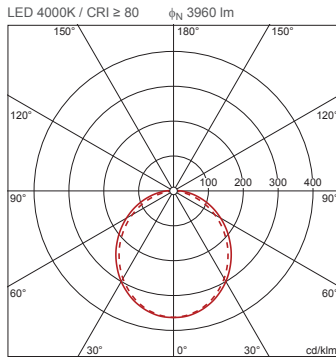

Bestillingsnummer: 5XA861D4N0J | GTIN (EAN): 4050737978321

Produktbeskrivelse:

TV 20, vandalsikre armaturer, primær lysstyring med speilreflektor, fra aluminium, matt, primært lystekn. deksel: dekkasse, fra PC, satinert, lysutstråling: direkte spredende, primær lyskarakteristikk: symmetrisk, monteringsstype: utenpåliggende, LED, anslått lysfluks: 3.960lm, lysutbytte: 107lm/W, lysfarge: 840, fargetemperatur: 4000K, forkoblingsenhet: HF-DALI, strømtilkobling: 230V, AC, 50Hz, anslått effekt: 37W, armaturhus, fra aluminium, lakkert, Siteco® metallisk grå (DB 702S), inkl. vegg- og takfesteelement, lengde: 1.261mm, bredde: 260mm, høyde: 70mm, kapslingsgrad (totalt): IP65, beskyttelsesklasse (totalt): VK I (vernejording), kontrolltegn: CE, vernemerking: F, slagfasthet: 2x IK10, norm: EN 60598, pakningsenhet: 1 stykk

4050737978321
5XA861D4N0J

IP 65 2xIK 10 

Bestykning: LED
Vekt (kg): 6,9
GTIN (EAN): 4050737978321

Bestillingsnummer: 5XA861D4N0J | GTIN (EAN): 4050737978321

Detaljert teknisk beskrivelse:

Hovedegenskaper

- Produkttype: vandalsikre armaturer
- Produktnavn: TV 20
- Bestillingsnummer: 5XA861D4N0J

Bestykning:

- Lyskilde: med LED
- Anslått lysfluks: 3960lm
- Lysutbytte: 107lm/W
- Fargetemperatur: 4000K
- Fargegjengivelsesindeks: CRI > 80
- Lysfarge: 840
- SDCM (Standard Deviation of Colour Matching): MacAdam \leq 3 SDCM (innledende)
- Anslått effekt: 37W