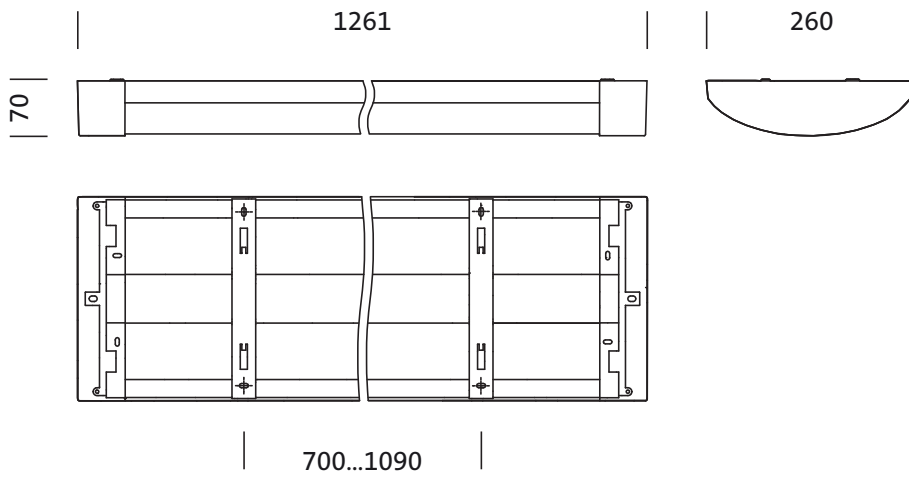

Bestillingsnummer: 5XA861D4N0J | GTIN (EAN): 4050737978321

Mål: