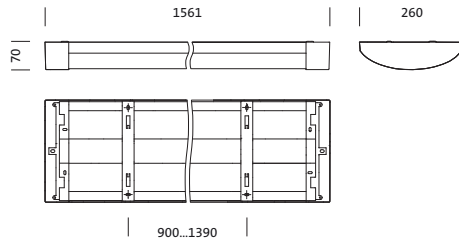

Bestillingsnummer: 5XA861D4N0X | GTIN (EAN): 4069025029072

Produktbeskrivelse:

TV 20, vandalsikre armaturer, primær lysstyring med speilreflektor, fra aluminium, matt, primært lystekn. deksel: dekkasse, fra PC, satinert, lysutstråling: direkte spredende, primær lyskarakteristikk: symmetrisk, monteringsstype: utenpåliggende, LED, anslått lysfluks: 5.120lm, lysutbytte: 102lm/W, lysfarge: 840, fargetemperatur: 4000K, forkoblingsenhet: HF-DALI, strømtilkobling: 230V, AC, 50Hz, anslått effekt: 50W, armaturhus, fra aluminium, lakkert, Siteco® metallisk grå (DB 702S), inkl. vegg- og takfesteelement, lengde: 1.561mm, bredde: 260mm, høyde: 70mm, kapslingsgrad (totalt): IP65, beskyttelsesklasse (totalt): VK I (vernejording), kontrolltegn: CE, vernemerking: F, slagfasthet: 2x IK10, norm: EN 60598, pakningsenhet: 1 stykk

4050737978338
5XA861D4N0X

IP 65 2xIK 10

Bestykning: LED
Vekt (kg): 8,9
GTIN (EAN): 4069025029072