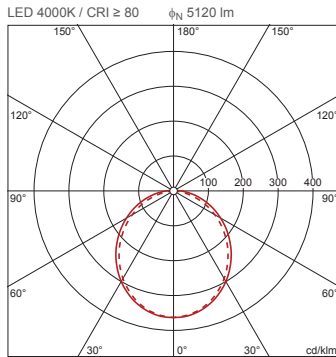

TV 20, vandalsikre armaturer, primær lysstyring med speilreflektor, fra aluminium, matt, primært lystekn. deksel: dekkasse, fra PC, satinert, lysutstråling: direkte spredende, primær lyskarakteristikk: symmetrisk, monteringsstype: utenpåliggende, LED, anslått lysfluks: 5.120lm, lysutbytte: 102lm/W, lysfarge: 840, fargetemperatur: 4000K, forkoblingsenhet: HF-DALI, strømtilkobling: 230V, AC, 50Hz, anslått effekt: 50W, armaturhus, fra aluminium, lakkert, Siteco® metallisk grå (DB 702S), inkl. vegg- og takfesteelement, lengde: 1.561mm, bredde: 260mm, høyde: 70mm, kapslingsgrad (totalt): IP65, beskyttelsesklasse (totalt): VK I (vernejording), kontrolltegn: CE, vernemerking: F, slagfasthet: 2x IK10, norm: EN 60598, pakningsenhet: 1 stykk

4050737978338
5XA861D4N0X

IP 65 2xIK 10

Bestykning: LED
Vekt (kg): 8,9
GTIN (EAN): 4069025029072