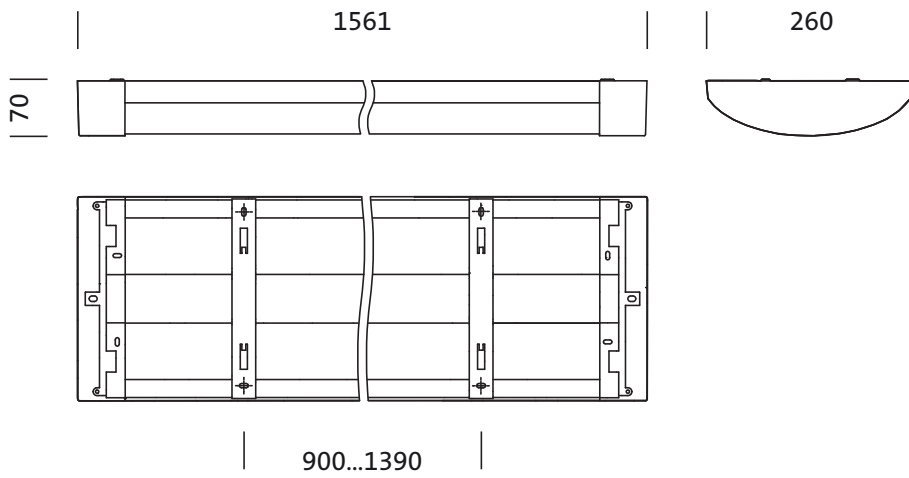

Bestillingsnummer: 5XA861D4N0X | GTIN (EAN): 4069025029072

Mål: