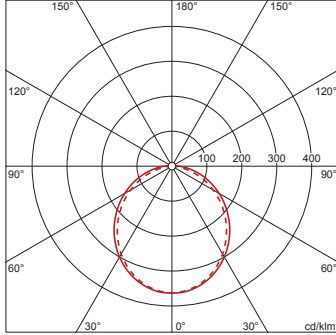

Bestillingsnummer: 5XA861D4N0X | GTIN (EAN): 4069025029072

Planleggingsdata:

5XA861D4N0X: 1x LED 4000K
/ CRI ≥ 80

4050737978338

5XA861D4N0X

LED 4000K / CRI ≥ 80

Φ_N 5120 lm

C 0/180   C 90/270

Antall armaturer i rommet

Refleksjonsgrad 70/50/20

Em(x)	100		200		500	
Lh(m)	2,5	3,0	2,5	3,0	2,5	3,0
20 m²	0,6	0,7	1,2	1,4	3,0	3,5
30 m²	0,9	1,0	1,8	2,0	4,5	5,0
40 m²	1,1	1,3	2,3	2,5	5,7	6,3
50 m²	1,4	1,5	2,7	3,0	6,8	7,6
75 m²	2,0	2,2	4,0	4,3	9,9	11
100 m²	2,6	2,8	5,1	5,5	13	14
500 m²	12	12	23	24	58	60

Vedlikeholdsfaktor 0,8

Rh = Lh

Det er obligatorisk at monteringsanvisningene må følges når du planlegger og installerer den elektriske installasjonen (finner du på www.siteco.com)

Toleranser relatert til termiske, elektriske og fotometriske data i henhold til IEC 62722

Versjon 15.03.2024 – Med forbehold om endringer og feil – Påse at du alltid bruker siste versjon –