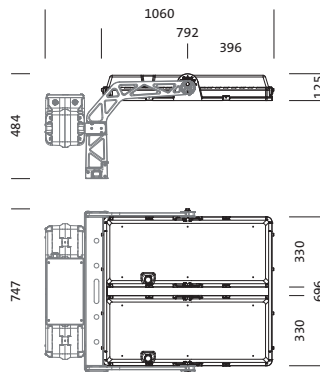

Bestillingsnummer: 5XA7100W50A61DA | GTIN (EAN): 4058352402900

Produktbeskrivelse:

Sirius® lyshode; lysstyring med lysstyring via reflektorer med sølvbelegg fra plast, sølvbelagt; avblending med avskjerming; deksel fra herdet sikkerhetsglass, klar; lysfordeling: CUT-RS12, rotasjonssymmetrisk direkte spredende, LED (High Power LED), fargetemperatur: 5700K, anslått lysfluks: 208.894lm, fargegjengivelse: CRI > 95, Television Lighting Consistency Index: TLCI ≥ 96, lysfarge: 957; lysutbytte: 106lm/W; med 2x tilkoblingsledning med systemforbindelse, ledningslengde: 1,2m; dimmeområde 5..100% per LED-segment, LED-enhet uten ESD-omgivelse utskiftbar, støvtett LED-modul; 1974W lyshode med 2x LED-enhet fra aluminium presstøpt, pulverbelagt Siteco® metallisk grå (DB 702S); lengde: 792mm / bredde: 696mm / høyde: 126mm; kapslingsgrad (totalt): IP66; beskyttelsesklasse (totalt): VK I (vernejording); kontrolltegn: CE, ENEC; slagfasthet: IK10; tillatt driftsomgivelsestemperatur: i utendørsområdet: -30..+55°C, i innendørsområdet: -30..+45°C; tillatt lagertemperatur: -20..+50°C; pakningsenhet: 1 stykk

Bestykning:	LED
Vekt (kg):	30,0
GTIN (EAN):	4058352402900

Det er obligatorisk at monteringsanvisningene må følges når du planlegger og installerer den elektriske installasjonen (finner du på www.siteco.com)

- Montasjetype, montasjested: skrufeste, på støttestruktur

Elektrisk tilkobling

- Tilkobling: 2x tilkoblingsledning med systemforbindelse

Dimensjoner, Vekt

- Lengde: 792mm
- Bredde: 696mm
- Høyde: 126mm
- Vekt: 30,0kg