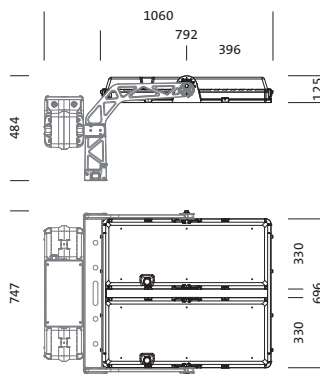

Bestillingsnummer: 5XA7100W50A51DA | GTIN (EAN): 4058352366714

Produktbeskrivelse:

Sirius® lyshode; lysstyring med lysstyring via reflektorer med sølvbelegg fra plast, sølvbelagt; avblending med avskjerming; deksel fra herdet sikkerhetsglass, klar; lysfordeling: CUT-RS08, rotasjonssymmetrisk direkte spredende, LED (High Power LED), fargetemperatur: 5700K, anslått lysfluks: 214.617lm, fargegjengivelse: CRI > 95, Television Lighting Consistency Index: TLCI ≥ 96, lysfarge: 957; lysutbytte: 109lm/W; med ledning med støpsel, ledningslengde: 1,2m; dimmeområde 5..100% per LED-segment, LED-enhet uten ESD-omgivelse utskiftbar, støvtett LED-modul; 1974W lyshode LED-enhet fra aluminium presstøpt, pulverbelagt Siteco® metallisk grå (DB 702S); lengde: 792mm / bredde: 696mm / høyde: 126mm; kapslingsgrad (totalt): IP66; beskyttelsesklasse (totalt): VK I (vernejording); kontrolltegn: CE, ENEC; slagfasthet: IK10; i innendørsområdet: -30..+45°C; tillatt lagertemperatur: -20..+50°C; pakningsenhet: 1 stykk

Bestykning:	LED
Vekt (kg):	30,0
GTIN (EAN):	4058352366714