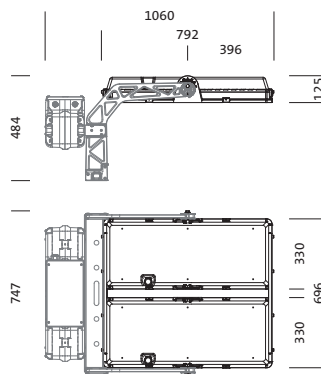

Bestillingsnummer: 5XA7100W50A13DA | GTIN (EAN): 4058352366684

Produktbeskrivelse:

Sirius® lyshode; lysstyring med linse fra glass; deksel fra herdet sikkerhetsglass, klar; lysfordeling: AREA-PL52, asymmetrisk direkte spredende, LED (High Power LED), fargetemperatur: 5700K, anslått lysfluks: 223.454lm, fargegjengivelse: CRI > 95, Television Lighting Consistency Index: TLCI ≥ 96, lysfarge: 957; lysutbytte: 113lm/W; med ledning med støpsel, ledningslengde: 1,2m; dimmeområde 5..100% per LED-segment, LED-enhet uten ESD-omgivelse utskiftbar, støvtett LED-modul; 1971W lyshode LED-enhet fra aluminium presstøpt, pulverbelagt Siteco® metallisk grå (DB 702S); lengde: 792mm / bredde: 696mm / høyde: 126mm; kapslingsgrad (totalt): IP66; beskyttelsesklasse (totalt): VK I (vernejording); kontrolltegn: CE, ENEC; slagfasthet: IK10; i innendørsområdet: -30..+45°C; tillatt lagertemperatur: -20..+50°C; pakningsenhet: 1 stykk

Bestykning:	LED
Vekt (kg):	30,5
GTIN (EAN):	4058352366684

Det er obligatorisk at monteringsanvisningene må følges når du planlegger og installerer den elektriske installasjonen (finner du på www.siteco.com)

Elektrisk tilkobling

- Tilkobling: ledning med støpsel

Dimensjoner, Vekt

- Lengde: 792mm
- Bredde: 696mm
- Høyde: 126mm
- Vekt: 30,5kg

Levetid

- Anslått levetid: 50000 t (L90/B50) ved OT = 25°C, 10000 t (L97/B50) ved OT = 25°C