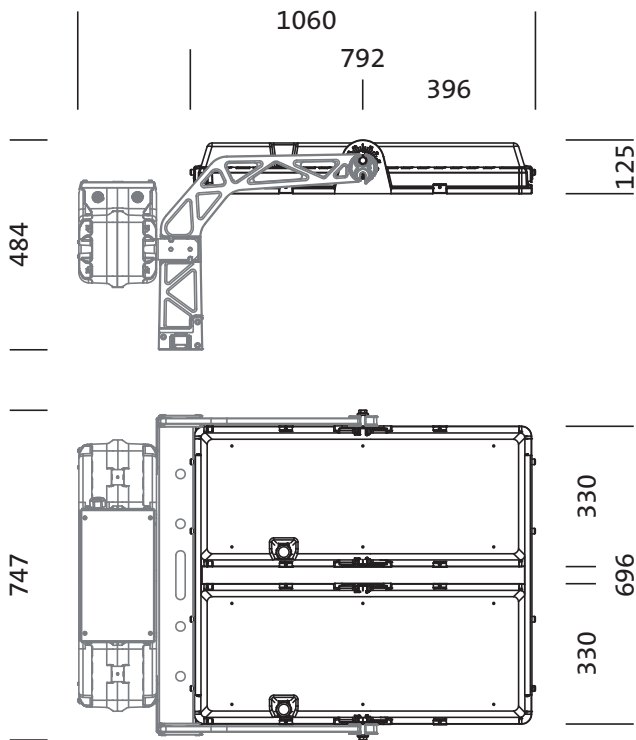

Bestillingsnummer: 5XA7100W50A13DA | GTIN (EAN): 4058352366684

Mål:

Det er obligatorisk at monteringsanvisningene må følges når du planlegger og installerer den elektriske installasjonen (finner du på www.siteco.com)

Toleranser relatert til termiske, elektriske og fotometriske data i henhold til IEC 62722

Versjon 16.02.2024 – Med forbehold om endringer og feil – Påse at du alltid bruker siste versjon –