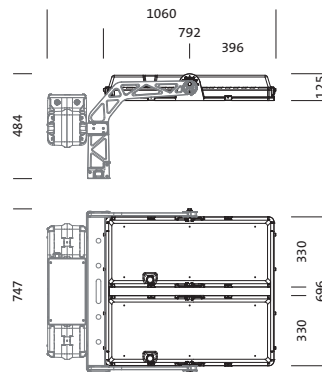

Bestillingsnummer: 5XA7100W50A11DA | GTIN (EAN): 4058352402818

Produktbeskrivelse:

Sirius® lyshode; lysstyring med lysstyring via reflektorer med sølvbelegg fra plast, sølvbelagt; avblending med avskjerming; deksel fra herdet sikkerhetsglass, klar; lysfordeling: CUT-RS05, rotasjonssymmetrisk direkte spredende, LED (High Power LED), fargetemperatur: 5700K, anslått lysfluks: 144.609lm, fargegjengivelse: CRI > 95, Television Lighting Consistency Index: TLCI ≥ 96, lysfarge: 957; lysutbytte: 96lm/W; med 2x tilkoblingsledning med systemforbindelse, ledningslengde: 1,2m; dimmeområde 5..100% per LED-segment, LED-enhet uten ESD-omgivelse utskiftbar, støvtett LED-modul; 1499W lyshode med 2x LED-enhet fra aluminium presstøpt, pulverbelagt Siteco® metallisk grå (DB 702S); lengde: 792mm / bredde: 696mm / høyde: 126mm; kapslingsgrad (totalt): IP66; beskyttelsesklasse (totalt): VK I (vernejording); kontrolltegn: CE, ENEC; slagfasthet: IK10; tillatt driftsomgivelsestemperatur: i utendørsområdet: -30..+55°C, i innendørsområdet: -30..+45°C; tillatt lagertemperatur: -20..+50°C; pakkingsenhet: 1 stykk

Bestykning:	LED
Vekt (kg):	30,0
GTIN (EAN):	4058352402818

Det er obligatorisk at monteringsanvisningene må følges når du planlegger og installerer den elektriske installasjonen (finner du på www.siteco.com)

Toleranser relatert til termiske, elektriske og fotometriske data i henhold til IEC 62722

Versjon 16.02.2024 – Med forbehold om endringer og feil – Påse at du alltid bruker siste versjon –