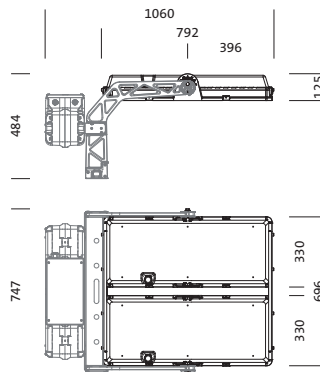

Bestillingsnummer: 5XA7100W40A32DA | GTIN (EAN): 4058352402726

Produktbeskrivelse:

Sirius® lyshode; lysstyring med lysstyring via reflektorer med sølvbelegg fra plast, sølvbelagt; deksel fra herdet sikkerhetsglass, klar; lysfordeling: ECO-RS07, rotasjonssymmetrisk direkte spredende, LED (High Power LED), fargetemperatur: 5000K, anslått lysfluks: 267.273lm, fargegjengivelse: CRI > 90, Television Lighting Consistency Index: TLCI ≥ 87, lysfarge: 950; lysutbytte: 135lm/W; med 2x tilkoblingsledning med systemforbindelse, ledningslengde: 1,2m; dimmeområde 5..100% per LED-segment, LED-enhet uten ESD-omgivelse utskiftbar, støvtett LED-modul; 1974W lyshode med 2x LED-enhet fra aluminium presstøpt, pulverbelagt Siteco® metallisk grå (DB 702S); lengde: 792mm / bredde: 696mm / høyde: 126mm; kapslingsgrad (totalt): IP66; beskyttelsesklasse (totalt): VK I (vernejording); kontrolltegn: CE, ENEC; slagfasthet: IK10; tillatt driftsomgivelsestemperatur: i utendørsområdet: -30..+55°C, i innendørsområdet: -30..+45°C; tillatt lagertemperatur: -20..+50°C; pakningsenhet: 1 stykk

Bestykning: LED
Vekt (kg): 30,0
GTIN (EAN): 4058352402726