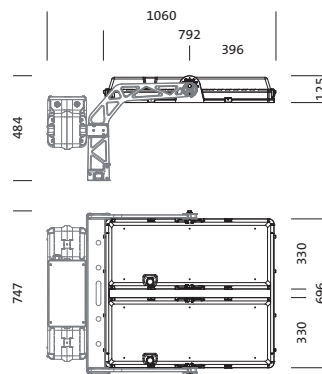

Bestillingsnummer: 5XA7100W40A31DA | GTIN (EAN): 4058352402702

Produktbeskrivelse:

Sirius® lyshode; lysstyring med lysstyring via reflektorer med sølvbelegg fra plast, sølvbelagt; avblending med avskjerming; deksel fra herdet sikkerhetsglass, klar; lysfordeling: CUT-RS06, rotasjonssymmetrisk direkte spredende, LED (High Power LED), fargetemperatur: 5000K, anslått lysfluks: 207.840lm, fargegjengivelse: CRI > 90, Television Lighting Consistency Index: TLCI ≥ 87, lysfarge: 950; lysutbytte: 109lm/W; med 2x tilkoblingsledning med systemforbindelse, ledningslengde: 1,2m; dimmeområde 5..100% per LED-segment, LED-enhet uten ESD-omgivelse utskiftbar, støvtett LED-modul; 1909W lyshode med 2x LED-enhet fra aluminium presstøpt, pulverbelagt Siteco® metallisk grå (DB 702S); lengde: 792mm / bredde: 696mm / høyde: 126mm; kapslingsgrad (totalt): IP66; beskyttelsesklasse (totalt): VK I (vernejording); kontrolltegn: CE, ENEC; slagfasthet: IK10; tillatt driftsomgivelsestemperatur: i utendørsområdet: -30..+55°C, i innendørsområdet: -30..+45°C; tillatt lagertemperatur: -20..+50°C; pakningsenhet: 1 stykk

Bestykning: LED
Vekt (kg): 30,0
GTIN (EAN): 4058352402702

Det er obligatorisk at monteringsanvisningene må følges når du planlegger og installerer den elektriske installasjonen (finner du på www.siteco.com)

- Montasjetype, montasjested: skrufeste, på støttestruktur

Elektrisk tilkobling

- Tilkobling: 2x tilkoblingsledning med systemforbindelse

Dimensjoner, Vekt

- Lengde: 792mm
- Bredde: 696mm
- Høyde: 126mm
- Vekt: 30,0kg