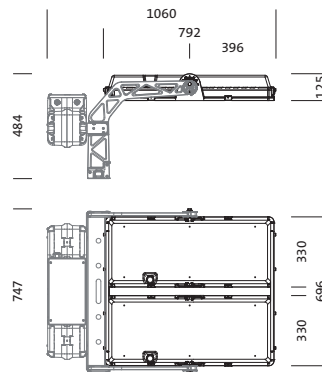

Bestillingsnummer: 5XA7100W20A31DA | GTIN (EAN): 4058352402559

Produktbeskrivelse:

Sirius® lyshode; lysstyring med lysstyring via reflektorer med sølvbelegg fra plast, sølvbelagt; avblending med avskjerming; deksel fra herdet sikkerhetsglass, klar; lysfordeling: CUT-RS06, rotasjonssymmetrisk direkte spredende, LED (High Power LED), fargetemperatur: 4000K, anslått lysfluks: 241.244lm, fargegjengivelse: CRI > 70, lysfarge: 740; lysutbytte: 126lm/W; med 2x tilkoblingsledning med systemforbindelse, ledningslengde: 1,2m; dimmeområde 5..100% per LED-segment, LED-enhet uten ESD-omgivelse utskiftbar, støvtett LED-modul; 1909W lyshode med 2x LED-enhet fra aluminium presstøpt, pulverbelagt Siteco® metallisk grå (DB 702S); lengde: 792mm / bredde: 696mm / høyde: 126mm; kapslingsgrad (totalt): IP66; beskyttelsesklasse (totalt): VK I (vernejording); kontrolltegn: CE, ENEC; slagfasthet: IK10; tillatt driftsomgivelsestemperatur: i utendørsområdet: -30..+55°C, i innendørsområdet: -30..+45°C; tillatt lagertemperatur: -20..+50°C; pakningsenhet: 1 stykk

Bestykning:	LED
Vekt (kg):	30,0
GTIN (EAN):	4058352402559

Det er obligatorisk at monteringsanvisningene må følges når du planlegger og installerer den elektriske installasjonen (finner du på www.siteco.com)

Toleranser relatert til termiske, elektriske og fotometriske data i henhold til IEC 62722

Versjon 16.02.2024 – Med forbehold om endringer og feil – Påse at du alltid bruker siste versjon –