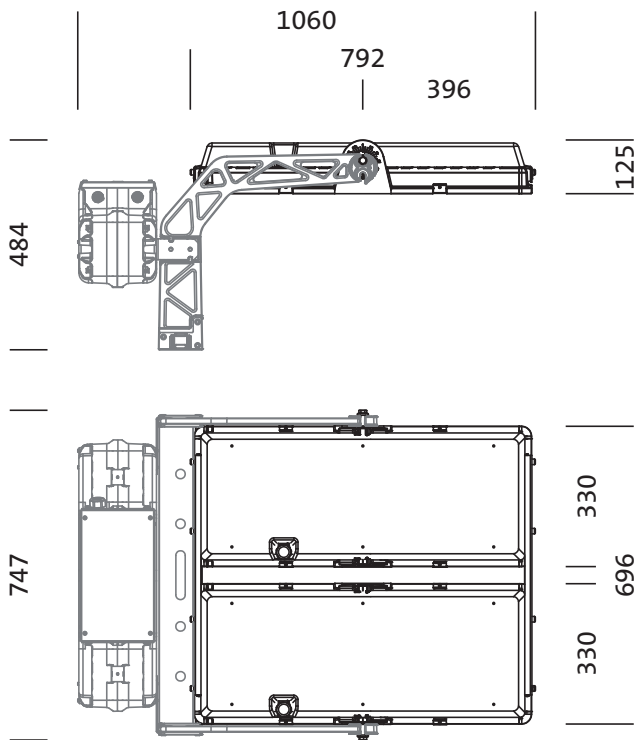

Bestillingsnummer: 5XA7100W20A31DA | GTIN (EAN): 4058352402559

Mål:

Det er obligatorisk at monteringsanvisningene må følges når du planlegger og installerer den elektriske installasjonen (finner du på www.siteco.com)

Toleranser relatert til termiske, elektriske og fotometriske data i henhold til IEC 62722

Versjon 16.02.2024 – Med forbehold om endringer og feil – Påse at du alltid bruker siste versjon –