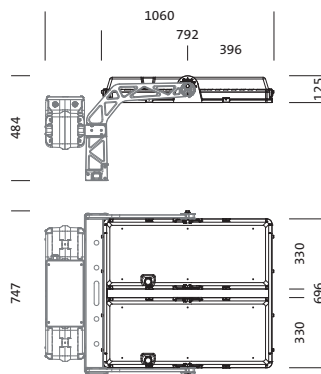

Bestillingsnummer: 5XA7100W20A13DA | GTIN (EAN): 4058352402504

Produktbeskrivelse:

Sirius® lyshode; lysstyring med linse fra glass; deksel fra herdet sikkerhetsglass, klar; lysfordeling: AREA-PL52, asymmetrisk direkte spredende, LED (High Power LED), fargetemperatur: 4000K, anslått lysfluks: 277.343lm, fargegjengivelse: CRI > 70, lysfarge: 740; lysutbytte: 141lm/W; med 2x tilkoblingsledning med systemforbindelse, ledningslengde: 1,2m; dimmeområde 5..100% per LED-segment, LED-enhet uten ESD-omgivelse utskiftbar, støvtett LED-modul; 1971W lyshode med 2x LED-enhet fra aluminium presstøpt, pulverbelagt Siteco® metallisk grå (DB 702S); lengde: 792mm / bredde: 696mm / høyde: 126mm; kapslingsgrad (totalt): IP66; beskyttelsesklasse (totalt): VK I (vernejording); kontrolltegn: CE, ENEC; slagfasthet: IK10; tillatt driftsomgivelsestemperatur: i utendørsområdet: -30..+55°C, i innendørsområdet: -30..+45°C; tillatt lagertemperatur: -20..+50°C; pakningsenhet: 1 stykk

Bestykning: LED
 Vekt (kg): 30,5
 GTIN (EAN): 4058352402504

Det er obligatorisk at monteringsanvisningene må følges når du planlegger og installerer den elektriske installasjonen (finner du på www.siteco.com)

- Montasjetype, montasjested: skrufeste, på støttestruktur

Elektrisk tilkobling

- Tilkobling: 2x tilkoblingsledning med systemforbindelse

Dimensjoner, Vekt

- Lengde: 792mm
- Bredde: 696mm
- Høyde: 126mm
- Vekt: 30,5kg