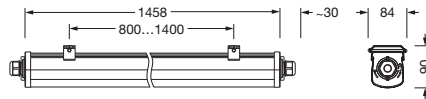

Bestillingsnummer: 51FA207P460B | GTIN (EAN): 4058352419540

Produktbeskrivelse:

Monsun® 31, våtromsarmatur, primært lystekn. deksel: diffusor, fra PC, satinert, lysutstråling: direkte spredende, primær lyskarakteristikk: symmetrisk, monteringsstype: utenpåliggende, LED, anslått lysfluks: 6.700lm, lysutbytte: 134lm/W, lysfarge: 840, fargetemperatur: 4000K, forkoblingsenhet: HF, med klemme, 3+1-polet, maks. 2,5mm², gjennomgående ledningsføring: 3x 2,5mm² + 1x 1,5mm², strømtilkobling: 220..240V, AC, 50/60Hz, anslått effekt: 50W, armaturhus, armaturhus, fra PC, lysegrå (RAL 7035), lengde: 1.458mm, bredde: 68mm, høyde: 76mm, kapslingsgrad (totalt): IP66, beskyttelsesklasse (totalt): VK II (verneisolert), kontrolltegn: CE, ENEC, UKCA, vernemerking: D, slagfasthet: IK08, tillatt driftsomgivelsestemperatur: -20..+40°C, oppfyller kravene til IFS (International Featured Standards) når det gjelder sikkerhet og kvalitet i matvareindustrien, kontakt din salgsrådgiver før du bruker armaturene i applikasjoner med uklar kjemisk eksponering, store temperatursvingninger eller kondensdannende fuktighet, pakkingsenhet: 1 stykk

Bestykning: LED
Vekt (kg): 1,5
GTIN (EAN): 4058352419540