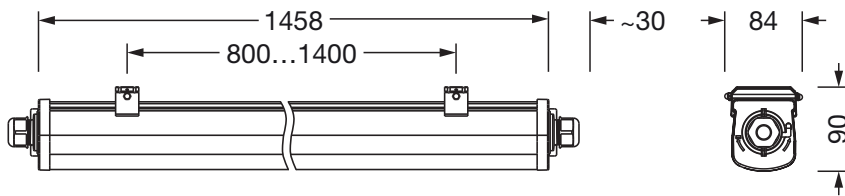

Elektrisk tilkobling

- Tilkobling: klemme, 3+1-polet, maks. $2,5\text{mm}^2$
- Nominell spenning: 220..240V, 50/60Hz, AC
- Gjennomgående ledningsføring: 3x $2,5\text{mm}^2$ + 1x $1,5\text{mm}^2$

Dimensjoner, Vekt

- Lengde: 1458mm
- Bredde: 68mm
- Høyde: 76mm
- Vekt: 1,5kg

Levetid

- Anslått levetid: 50000 t (L80/B50) ved OT = 25°C

Bestillingsnummer: 51FA207P460B | GTIN (EAN): 4058352419540

Mål:

Bestillingsnummer: 51FA207P460B | GTIN (EAN): 4058352419540