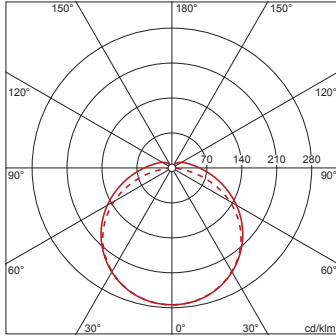

Bestillingsnummer: 51FA207P460B | GTIN (EAN): 4058352419540

Planleggingsdata:

51FA207P460B: 1x LED

4058352419540

51FA207P460B

LED 4000 K | CRI $\geq$ 80 ϕ_{H} 6700 lm

$\phi_{\downarrow}$ 91% $\phi_{\uparrow}$ 9%

Luminans (cd/m²)

	C 0/180	C 90/270
L₈₀	11500	12579
L₇₀	12435	17653
L₆₅	13060	18823

UGR 27 26.2

X 4H Y 8H ρ 70/50/20 S 0,25H