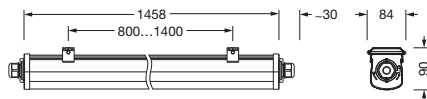

Bestillingsnummer: 51FA207P430B | GTIN (EAN): 4058352419533

Produktbeskrivelse:

Monsun® 31, våtromsarmatur, primært lystekn. deksel: diffusor, fra PC, satinert, lysutstråling: direkte spredende, primær lyskarakteristikk: symmetrisk, monteringsstype: utenpåliggende, LED, anslått lysfluks: 3.800lm, lysutbytte: 136lm/W, lysfarge: 840, fargetemperatur: 4000K, forkoblingsenhet: HF, med klemme, 3+1-polet, maks. 2,5mm², gjennomgående ledningsføring: 3x 2,5mm² + 1x 1,5mm², strømtilkobling: 220..240V, AC, 50/60Hz, anslått effekt: 28W, armaturhus, armaturhus, fra PC, lysegrå (RAL 7035), lengde: 1.458mm, bredde: 68mm, høyde: 76mm, kapslingsgrad (totalt): IP66, beskyttelsesklasse (totalt): VK II (verneisolert), kontrolltegn: CE, ENEC, UKCA, vernemerking: D, slagfasthet: IK08, tillatt driftsomgivelsestemperatur: -20..+40°C, oppfyller kravene til IFS (International Featured Standards) når det gjelder sikkerhet og kvalitet i matvareindustrien, kontakt din salgsrådgiver før du bruker armaturene i applikasjoner med uklar kjemisk eksponering, store temperatursvingninger eller kondensdannende fuktighet, pakkingsenhet: 1 stykk

Bestykning: LED
Vekt (kg): 1,4
GTIN (EAN): 4058352419533