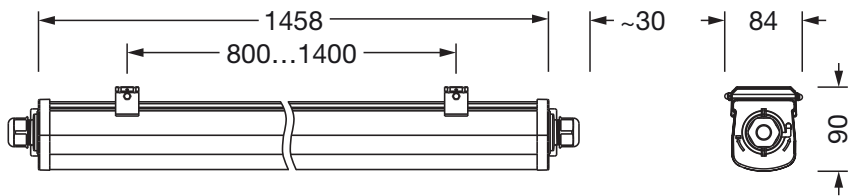

Elektrisk tilkobling

- Tilkobling: klemme, 3+1-polet, maks. $2,5\text{mm}^2$
- Nominell spenning: 220..240V, 50/60Hz, AC
- Gjennomgående ledningsføring: 3x $2,5\text{mm}^2$ + 1x $1,5\text{mm}^2$

Dimensjoner, Vekt

- Lengde: 1458mm
- Bredde: 68mm
- Høyde: 76mm
- Vekt: 1,4kg

Levetid

- Anslått levetid: 50000 t (L80/B50) ved OT = 25°C

Bestillingsnummer: 51FA207P430B | GTIN (EAN): 4058352419533

Mål:

Bestillingsnummer: 51FA207P430B | GTIN (EAN): 4058352419533