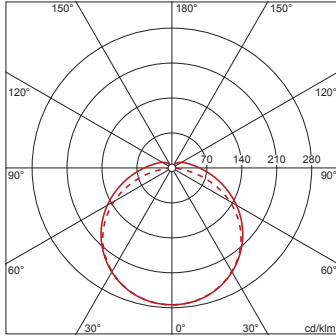

Bestillingsnummer: 51FA207P430B | GTIN (EAN): 4058352419533

Planleggingsdata:

51FA207P430B: 1x LED

4058352419533

51FA207P430B

LED 4000 K | CRI $\geq$ 80 ϕ_{H} 3800 lm

$\phi_{\downarrow}$ 91% $\phi_{\uparrow}$ 9%

Luminans (cd/m²)

	C 0/180	C 90/270
L₈₀	6523	7134
L₇₀	7053	10012
L₆₅	7407	10676

UGR 25 24.2

X 4H Y 8H ρ 70/50/20 S 0,25H