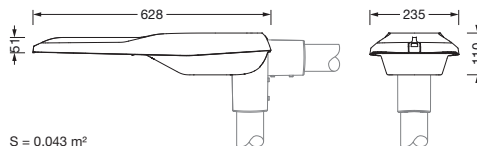

Bestillingsnummer: 5XE6E43A08GB | GTIN (EAN): 4058352730584

Produktbeskrivelse:

Streetlight SL 21 mini, mastarmatur, primær lysstyring med linse, fra PMMA, primært lystekn. deksel: deksel, fra herdet sikkerhetsglass, klar, lysfordeling: STW1.0a, lysutstråling: direkte spredende, primær lyskarakteristikk: asymmetrisk, monteringsstype: toppdel, sideinngang, LED, 3G 1,5mm², High Power LED, anslått lysfluks: 6.180lm, lysutbytte: 153lm/W, lysfarge: 740, fargetemperatur: 4000K, styring: overopphetingsvern, konstant lysstrømstyring, tidsbestemt lysstyring, fleksibel lysfluksparametrisering, strømtilkobling: 230..240V, AC, 50/60Hz, tilkoblingsledning formontert, ledningslengde: 6,5m, ledningsutpregning: H07RN-F, begynnelse av levetid: 40W, slutten av levetid: 41W, reduisering: 19W, armaturhus, fra aluminium presstøpt, pulverbelagt, Siteco® metallisk grå (DB 702S), korrosivitetskategori C5 mid i henhold til DIN EN ISO 12944, mastflens må bestilles separat, helling, innstillbar: 0°, 5°, 10°, 15°, tetning som kan skiftes uten å ødelegges, flertrinns tetningssystem, lengde: 628mm, bredde: 235mm, høyde: 110mm, mastflens for toppmål: 42mm (sidemontasje): 5XC10008XM4, 60/48mm (sidemontasje/toppmontasje): 5XC10108XM2, 76/60mm (sidemontasje/toppmontasje): 5XC10108XM1, kapslingsgrad (totalt): IP66, beskyttelsesklasse (totalt): VK II (verneisoleret), kontrolltegn: CE, ENEC, ENEC+, VDE, slagfasthet: IK09, tillatt driftsomgivelsestemperatur for utendørs bruk: -40..+50°C, plass- og veibelysning iht. standard, pakningsenhet: 1 stykk

Bestykning: LED
Vekt (kg): 6,0
GTIN (EAN): 4058352730584