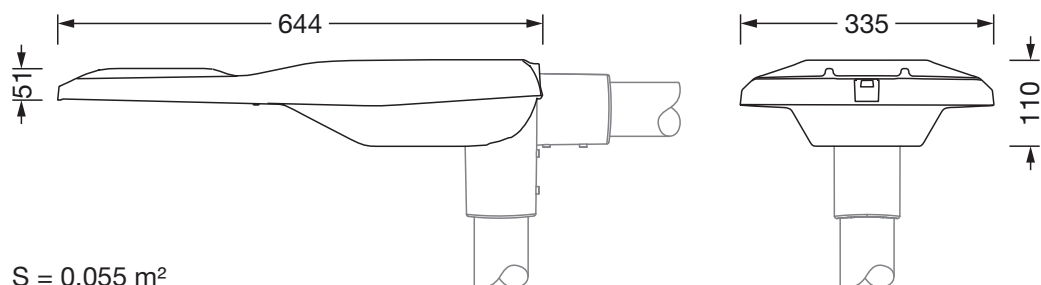

Dimensjoner, Vekt

- Lengde: 644mm
- Bredde: 335mm
- Høyde: 110mm
- Vekt: 8,0kg
- Masttopp: mastflens for toppmål: 42mm (sidemontasje): 5XC10008XM4, 60/48mm (sidemontasje/toppmontasje): 5XC10108XM2, 76/60mm (sidemontasje/toppmontasje): 5XC10108XM1

Lysemisjon

- Lysemisjon: 0% ved 0° helling

Levetid

- Anslått levetid: 100000 t (L97/B10) ved OT = 25°C

Bestillingsnummer: 5XE7M33A08LB | GTIN (EAN): 4058352683576

Mål:

S = 0.055 m²