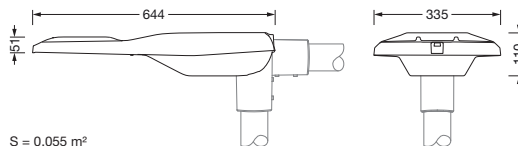

Bestillingsnummer: 5XE7M33A08LB | GTIN (EAN): 4058352683576

Produktbeskrivelse:

Streetlight SL 21 midi, mastarmatur, primær lysstyring med linse, fra PMMA, primært lystekn. deksel: deksel, fra herdet sikkerhetsglass, klar, lysfordeling: ST1.0aB, lysutstråling: direkte spredende, primær lyskarakteristikk: asymmetrisk, monteringsstype: toppdel, sideinngang, LED, 3G 1,5mm², High Power LED, anslått lysfluks: 12.620lm, lysutbytte: 128lm/W, lysfarge: 730, fargetemperatur: 3000K, styring: fleksibel lysfluksparametrisering, tidsbestemt lysstyring, konstant lysstrømstyring, overopphetingsvern, strømtilkobling: 220..240V, AC, 50/60Hz, tilkoblingsledning formontert, ledningslengde: 10,5m, ledningsutpregning: H07RN-F, begynnelse av levetid: 98W, slutten av levetid: 101W, redusering: 44W, armaturhus, fra aluminium presstøpt, pulverbelagt, Siteco® metallisk grå (DB 702S), korrosivitetskategori C5 mid i henhold til DIN EN ISO 12944, mastflens må bestilles separat, helling, innstillbar: 0°, 5°, 10°, 15°, tetning som kan skiftes uten å ødelegges, flertrinns tetningssystem, lengde: 644mm, bredde: 335mm, høyde: 110mm, mastflens for toppmål: 42mm (sidemontasje): 5XC10008XM4, 60/48mm (sidemontasje/toppmontasje): 5XC10108XM2, 76/60mm (sidemontasje/toppmontasje): 5XC10108XM1, kapslingsgrad (totalt): IP66, beskyttelsesklasse (totalt): VK II (verneisolert), kontrolltegn: CE, ENEC, ENEC+, VDE, slagfasthet: IK09, tillatt driftsomgivelsestemperatur for utendørs bruk: -40..+50°C, plass- og veibelysning iht. standard, pakkingsenhet: 1 stykk

Bestykning: LED
Vekt (kg): 8,0
GTIN (EAN): 4058352683576